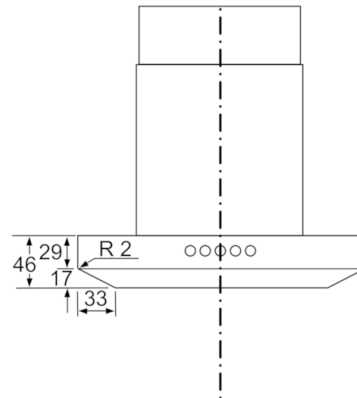

**Serie | 6, Pie sienas stiprināms tvaika nosūcējs, 60 cm
DWB068E50**

* No augšējās malas Režģis Izmēri mm

* No augšējās malas Režģis Izmēri mm

(1) Izplūdes gaiss
(2) Cirkulējošais gaiss
(3) Gaisa izvades atvere – montējiet izplūdes gaisa atveres uz leju Izmēri mm

Izmēri mm

Izmantojot aizmugures sienu, jāņem vērā ierīces dizains.

Izmēri mm