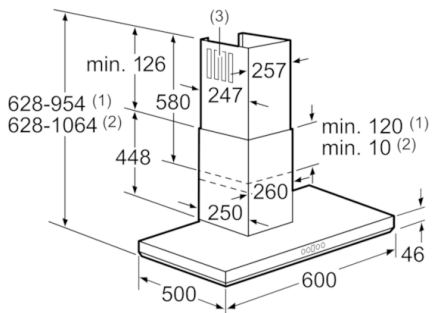

Tehniskā informācija

Tipoloģija :	Skurstenis
Apstiprinātie sertifikāti :	CE, Eurasian, VDE
Strāvas vada garums (cm) :	130
Skursteņa augstums (mm) :	582-908/582-1018
Produkta augstums bez skursteņa (mm) :	46
Min.atstat.līdz riņķ., elektr. :	550
Min.atstat.līdz riņķim, gāze :	650
Neto svars (kg) :	14,784
Kontroles veids :	elektroniskā
Ātruma iestatījumu skaits :	3 posmi + 2 intensīvs
Izplūstošā gaisa maksimālā izvade (m ³ /h) :	440
Pastiprināšanas pozīcija izplūde cirkulējošs gaiss (m ³ /h) :	380.0
Pastiprināšanas pozīcija gaisa izplūde (m ³ /h) :	790
Gaismas avotu skaits (kompl.) :	2
Trokšņa līmenis (dB) :	59
Gaisa izplūdes caurules diametrs (mm) :	120 / 150
Tauku filtra materiāls :	Mazgājams alumīnija
EAN kods :	4242002774725
Pieslēguma jauda (W) :	166
Strāva (A) :	10
Spriegums (V) :	220-240
Frekvence (Hz) :	60; 50
Kontaktdakšas veids :	Schuko/Gardy kontakts ar zem.
Uzstādīšanas veids :	Sienas brīvi stāvošs

**Serie | 6, Pie sienas stiprināms tvaika nosūcējs, 60 cm
DWB068E50**

* No augšējās malas Režģis Izmēri mm

* No augšējās malas Režģis Izmēri mm

(1) Izplūdes gaiss
(2) Cirkulējošais gaiss
(3) Gaisa izvades atvere – montējiet izplūdes gaisa atveres uz leju Izmēri mm

Izmēri mm

Izmantojot aizmugures sienu, jāņem vērā ierīces dizains.

Izmēri mm