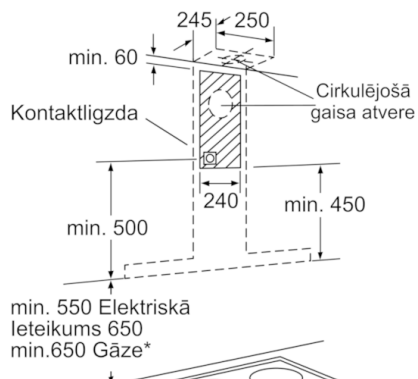

Tehniskā informācija

Tipoloģija :	Skurstenis
Apstiprinātie sertifikāti :	CE, Eurasian, VDE
Strāvas vada garums (cm) :	130
Skursteņa augstums (mm) :	582-908/582-1018
Produkta augstums bez skursteņa (mm) :	46
Min.atstat.līdz riņķ., elektr. :	550
Min.atstat.līdz riņķim, gāze :	650
Neto svars (kg) :	14,784
Kontroles veids :	elektroniskā
Ātruma iestatījumu skaits :	3 posmi + 2 intensīvs
Izplūstošā gaisa maksimālā izvade (m ³ /h) :	440
Pastiprināšanas pozīcija izplūde cirkulējošs gaiss (m ³ /h) :	380.0
Pastiprināšanas pozīcija gaisa izplūde (m ³ /h) :	790
Gaismas avotu skaits (kompl.) :	2
Trokšņa līmenis (dB) :	59
Gaisa izplūdes caurules diametrs (mm) :	120 / 150
Tauku filtra materiāls :	Mazgājams alumīnija
EAN kods :	4242002774725
Pieslēguma jauda (W) :	166
Strāva (A) :	10
Spriegums (V) :	220-240
Frekvence (Hz) :	60; 50
Kontaktdakšas veids :	Schuko/Gardy kontakts ar zem.
Uzstādīšanas veids :	Sienas brīvi stāvošs

4 242002 774725

Serie | 6, Pie sienas stiprināms tvaika nosūcējs, 60 cm DWB068E50

Sienas tvaiku nosūcējs - stiprināšana pie sienas, pilnīga brīvība jūsu virtuves plānošanā.

Lietošana un jauda

- Energoefektivitātes līmenis A (diapazons energoefektivitātes klasēs no A ++ līdz E)
- Nosūkšanas jauda saskaņā ar DIN/EN 61591: normālā pakāpe 440 m³/h, intensīvā pakāpe 790 m³/h
- Trokšņu līmenis saskaņā ar EN 60704-3 un EN 60704-2-13: normālā pakāpe 59 dB(A) re 1 pW (45 dB(A) re 20 μPa skaņas spiediens)
- 3 režīmi + 2 intensīvi
- Automātiski 10 min pēc darbināšanas
- Elektroniska vadība: Vadības spiedpogas un ciparu displejs

**Serie | 6, Pie sienas stiprināms tvaika nosūcējs, 60 cm
DWB068E50**

* No augšējās malas Režģis Izmēri mm

* No augšējās malas Režģis Izmēri mm

(1) Izplūdes gaiss
(2) Cirkulējošais gaiss
(3) Gaisa izvades atvere – montējiet izplūdes gaisa atveres uz leju Izmēri mm

Izmēri mm

Izmantojot aizmugures sienu, jāņem vērā ierīces dizains.

Izmēri mm