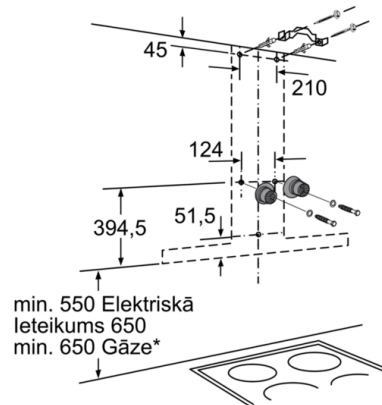

**Serie | 6, Pie sienas stiprināms tvaika nosūcējs, 60 cm
DWB068E50**

* No augšējās malas Režģis Izmēri mm

* No augšējās malas Režģis Izmēri mm

(1) Izplūdes gaiss
(2) Cirkulējošais gaiss
(3) Gaisa izvades atvere – montējiet izplūdes gaisa atveres uz leju Izmēri mm

Izmēri mm

Izmantojot aizmugures sienu, jāņem vērā ierīces dizains.

Izmēri mm