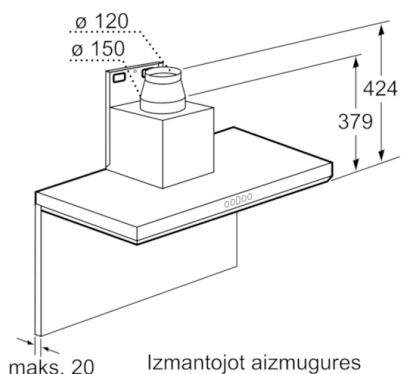

Tehniskā informācija

Tipoloģija :	Skurstenis
Apstiprinātie sertifikāti :	CE, Eurasian, VDE
Strāvas vada garums (cm) :	130
Skursteņa augstums (mm) :	582-908/582-1018
Produkta augstums bez skursteņa (mm) :	46
Min.atstat.līdz riņķ., elektr. :	550
Min.atstat.līdz riņķim, gāze :	650
Neto svars (kg) :	14,784
Kontroles veids :	elektroniskā
Ātruma iestatījumu skaits :	3 posmi + 2 intensīvs
Izplūstošā gaisa maksimālā izvade (m ³ /h) :	440
Pastiprināšanas pozīcija izplūde cirkulējošs gaiss (m ³ /h) :	380.0
Pastiprināšanas pozīcija gaisa izplūde (m ³ /h) :	790
Gaismas avotu skaits (kompl.) :	2
Trokšņa līmenis (dB) :	59
Gaisa izplūdes caurules diametrs (mm) :	120 / 150
Tauku filtra materiāls :	Mazgājams alumīnija
EAN kods :	4242002774725
Pieslēguma jauda (W) :	166
Strāva (A) :	10
Spriegums (V) :	220-240
Frekvence (Hz) :	60; 50
Kontaktdakšas veids :	Schuko/Gardy kontakts ar zem.
Uzstādīšanas veids :	Sienas brīvi stāvošs

**Serie | 6, Pie sienas stiprināms tvaika nosūcējs, 60 cm
DWB068E50**

* No augšējās malas Režģis Izmēri mm

* No augšējās malas Režģis Izmēri mm

(1) Izplūdes gaiss
(2) Cirkulējošais gaiss
(3) Gaisa izvades atvere – montējiet izplūdes gaisa atveres uz leju Izmēri mm

Izmēri mm

Izmantojot aizmugures sienu, jāņem vērā ierīces dizains.

Izmēri mm