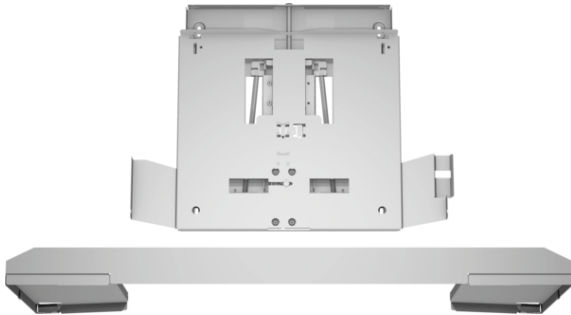

Nolaišanas rāmis DSZ4960

Tehniskā informācija

Iepakota produkta izmēri (a x pl x dz) :	80 x 520 x 640 mm
Paletes izmēri :	175.0 x 80.0 x 120.0
Standarta vienību skaits paletē :	40
Neto svars :	3,9 kg
Bruto svars :	6,0 kg
EAN kods :	4242002882529

Nolaišanas rāmis DSZ4960

Papildu piederumi

- Var kombinēt ar plakano nosūcēju
- Nolaizamais rāmis ļauj nosūcēju pilnībā paslēpt augšējā skapītī
- Stiprināšanai tieši pie virtuves sienas
- Piemērots 90 cm platam plakanam tvaika nosūcēja vairogam