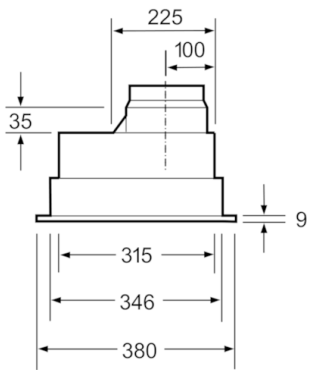

Tehniskā informācija

Tipoloģija :	Tradicionāls
Apstiprinātie sertifikāti :	CE, VDE
Strāvas vada garums (cm) :	130
Nepieciešamais nišas izmērs uzstādīšanai (A x Pl x Dz) :	255mm x 500.0mm x 350mm
Min.atstat.līdz riņķ., elektr. :	650
Min.atstat.līdz riņķim, gāze :	650
Neto svars (kg) :	7,589
Kontroles veids :	mehāniskā
Izplūstošā gaisa maksimālā izvade (m ³ /h) :	420
Pastiprināšanas pozīcija izplūde cirkulējošs gaiss (m ³ /h) :	430.0
Pastiprināšanas pozīcija gaisa izplūde (m ³ /h) :	650
Gaismas avotu skaits (kompl.) :	2
Trokšņa līmenis (dB) :	59
Gaisa izplūdes caurules diametrs (mm) :	120 / 150
Tauku filtra materiāls :	Mazgājams alumīnija
EAN kods :	4242002782560
Pieslēguma jauda (W) :	240
Strāva (A) :	10
Spriegums (V) :	220-240
Frekvence (Hz) :	50
Kontaktdakšas veids :	Schuko/Gardy kontakts ar zem.
Uzstādīšanas veids :	Iebūvējams skapī

**Serie | 4, Slēptais tvaika nosūcējs, 53 cm
DHL555BSD**

Izmēri mm

Izmēri mm

Izmēri mm