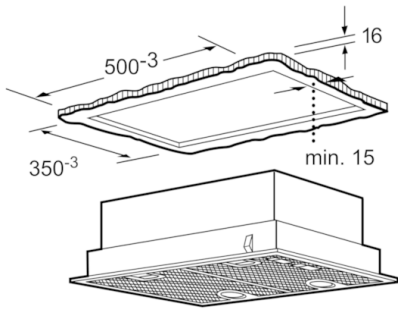

Dizains

- Iebūvēšanai zem sienas skapīša.
- Īpaši sagatavotiem skapjiem, kā arī virs savrupi stāvošām gatavošanas zonām
- Slīdošs vadības slēdzis nosūcēja ātrumu un apgaismojuma regulēšanai
- Apgaismojums: 2 x halogēna lampas

**Serie | 4, Slēptais tvaika nosūcējs, 53 cm
DHL555BSD**

Izmēri mm

Izmēri mm

Izmēri mm