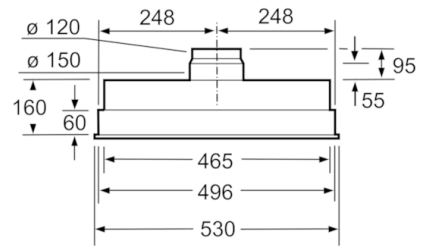

**Serie | 4, Slēptais tvaika nosūcējs, 53 cm
DHL555BSD**

Izmēri mm

Izmēri mm

Izmēri mm