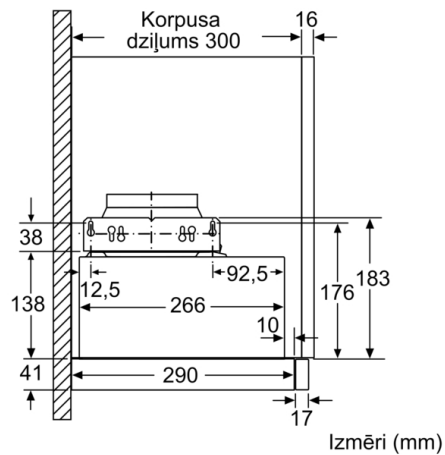

Tehniskā informācija

Tipoloģija : Pull-out
Apstiprināti sertifikāti : CE, VDE
Strāvas vada garums : 175 cm
Nepieciešamais nišas izmērs uzstādīšanai (A x Pl x Dz) : 162mm x 526.0mm x 290mm mm
Min.atstat.līdz riņķ., elektr. : 430 mm
Min.atstat.līdz riņķim, gāze : 650 mm
Neto svars : 9,2 kg
Kontroles veids : mehāniskā
Ātruma iestatījumu skaits : 3 posmi
Izplūstošā gaisa maksimālā izvade : 388 m³/h
Cirkulējošā gaisa maksimālā izvade : 195 m³/h
Gaismas avotu skaits (kompl.) : 1
Trokšņa līmenis : 67 dB(A) re 1 pW
Gaisa izplūdes caurules diametrs : 150 / 120 mm
Tauku filtra materiāls : Mazgājams alumīnija
EAN kods : 4242002872704
Pieslēguma jauda : 108 W
Strāva : 10 A
Spriegums : 220-240 V
Frekvence : 50 Hz
Kontaktakšas veids : Schuko/Gardy kontakts ar zem.
Uzstādīšanas veids : Iebūvējams skapī

Serie | 2, Teleskopisks tvaika nosūcējs, 60 cm, sudrabs, metālisks
DFM064W52

**Serie | 2, Teleskopisks tvaika nosūcējs, 60
cm, sudrabs, metālisks
DFM064W52**