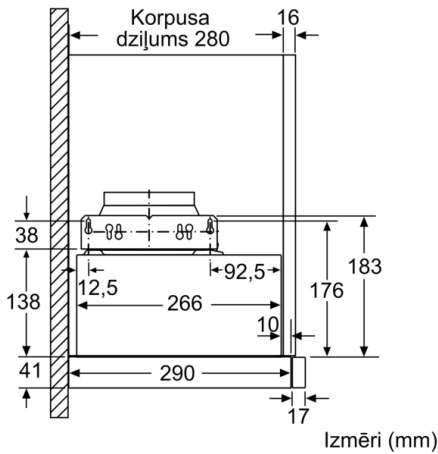

Tehniskā informācija

Tipoloģija : Pull-out
Apstiprināti sertifikāti : CE, VDE
Strāvas vada garums : 175 cm
Nepieciešamais nišas izmērs uzstādīšanai (A x Pl x Dz) : 162mm x 526.0mm x 290mm mm
Min.atstat.līdz riņķ., elektr. : 430 mm
Min.atstat.līdz riņķim, gāze : 650 mm
Neto svars : 9,2 kg
Kontroles veids : mehāniskā
Ātruma iestatījumu skaits : 3 posmi
Izplūstošā gaisa maksimālā izvade : 388 m³/h
Cirkulējošā gaisa maksimālā izvade : 195 m³/h
Gaismas avotu skaits (kompl.) : 1
Trokšņa līmenis : 67 dB(A) re 1 pW
Gaisa izplūdes caurules diametrs : 150 / 120 mm
Tauku filtra materiāls : Mazgājams alumīnija
EAN kods : 4242002872704
Pieslēguma jauda : 108 W
Strāva : 10 A
Spriegums : 220-240 V
Frekvence : 50 Hz
Kontaktakšas veids : Schuko/Gardy kontakts ar zem.
Uzstādīšanas veids : Iebūvējams skapī

Serie | 2, Teleskopisks tvaika nosūcējs, 60 cm, sudrabs, metālisks
DFM064W52

**Serie | 2, Teleskopisks tvaika nosūcējs, 60
cm, sudrabs, metālisks
DFM064W52**