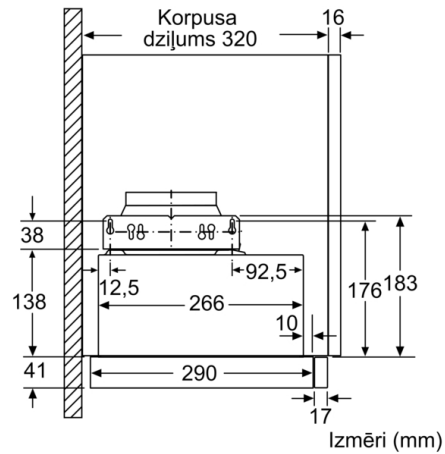

Tehniskā informācija

Tipoloģija : Pull-out
Apstiprināti sertifikāti : CE, VDE
Strāvas vada garums : 175 cm
Nepieciešamais nišas izmērs uzstādīšanai (A x Pl x Dz) : 162mm x 526.0mm x 290mm mm
Min.atstat.līdz riņķ., elektr. : 430 mm
Min.atstat.līdz riņķim, gāze : 650 mm
Neto svars : 9,2 kg
Kontroles veids : mehāniskā
Ātruma iestatījumu skaits : 3 posmi
Izplūstošā gaisa maksimālā izvade : 388 m³/h
Cirkulējošā gaisa maksimālā izvade : 195 m³/h
Gaismas avotu skaits (kompl.) : 1
Trokšņa līmenis : 67 dB(A) re 1 pW
Gaisa izplūdes caurules diametrs : 150 / 120 mm
Tauku filtra materiāls : Mazgājams alumīnija
EAN kods : 4242002872704
Pieslēguma jauda : 108 W
Strāva : 10 A
Spriegums : 220-240 V
Frekvence : 50 Hz
Kontaktakšas veids : Schuko/Gardy kontakts ar zem.
Uzstādīšanas veids : Iebūvējams skapī

Serie | 2, Teleskopisks tvaika nosūcējs, 60 cm, sudrabs, metālisks
DFM064W52

**Serie | 2, Teleskopisks tvaika nosūcējs, 60
cm, sudrabs, metālisks
DFM064W52**