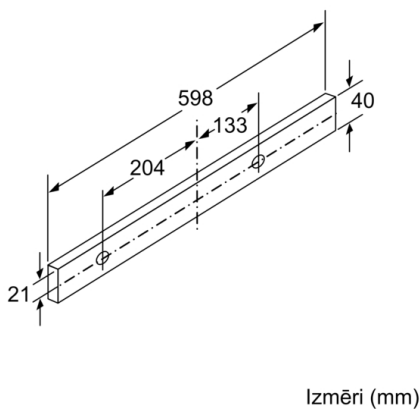

Tehniskā informācija

Tipoloģija : Pull-out
Apstiprināti sertifikāti : CE, VDE
Strāvas vada garums : 175 cm
Nepieciešamais nišas izmērs uzstādīšanai (A x Pl x Dz) : 162mm x 526.0mm x 290mm mm
Min.atstat.līdz riņķ., elektr. : 430 mm
Min.atstat.līdz riņķim, gāze : 650 mm
Neto svars : 9,2 kg
Kontroles veids : mehāniskā
Ātruma iestatījumu skaits : 3 posmi
Izplūstošā gaisa maksimālā izvade : 388 m³/h
Cirkulējošā gaisa maksimālā izvade : 195 m³/h
Gaismas avotu skaits (kompl.) : 1
Trokšņa līmenis : 67 dB(A) re 1 pW
Gaisa izplūdes caurules diametrs : 150 / 120 mm
Tauku filtra materiāls : Mazgājams alumīnija
EAN kods : 4242002872704
Pieslēguma jauda : 108 W
Strāva : 10 A
Spriegums : 220-240 V
Frekvence : 50 Hz
Kontaktakšas veids : Schuko/Gardy kontakts ar zem.
Uzstādīšanas veids : Iebūvējams skapī

Serie | 2, Teleskopisks tvaika nosūcējs, 60 cm, sudrabs, metālisks
DFM064W52

**Serie | 2, Teleskopisks tvaika nosūcējs, 60
cm, sudrabs, metālisks
DFM064W52**