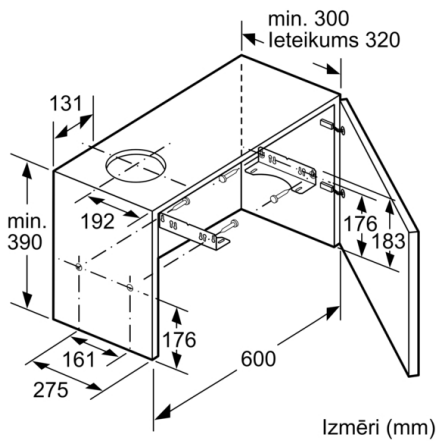

Serie | 2, Teleskopisks tvaika nosūcējs, 60 cm, sudrabs, metālisks
DFM064W52