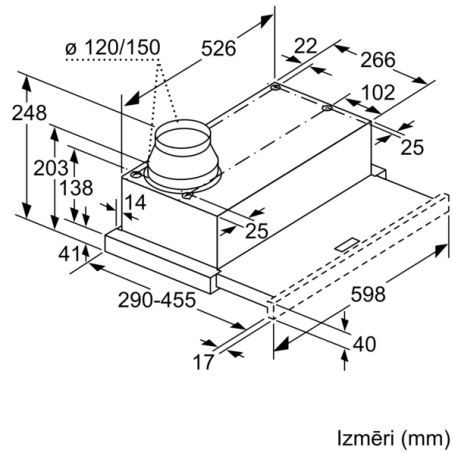

Serie | 2, Teleskopisks tvaika nosūcējs, 60 cm, sudrabs, metālisks
DFM064W52