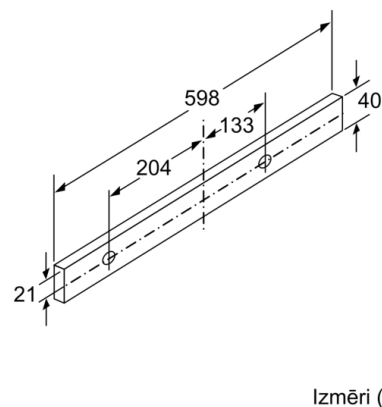

Serie | 4, Teleskopisks tvaika nosūcējs, 60 cm, sudrabs, metālisks
DFM064A51