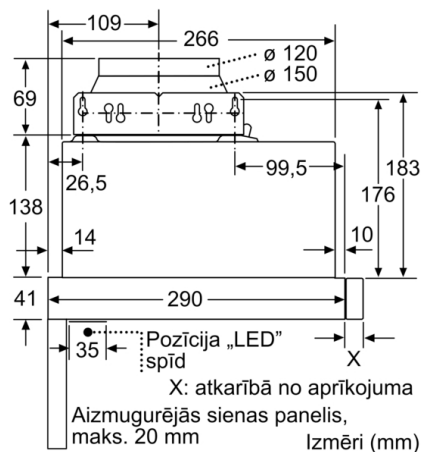

Serie | 4, Teleskopisks tvaika nosūcējs, 60 cm, sudrabs, metālisks
DFM064A51