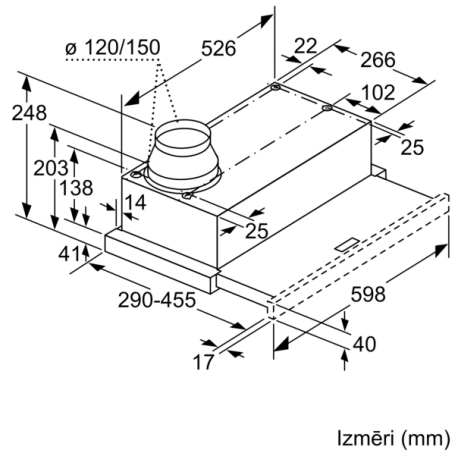

Serie | 4, Teleskopisks tvaika nosūcējs, 60 cm, sudrabs, metālisks
DFM064A51