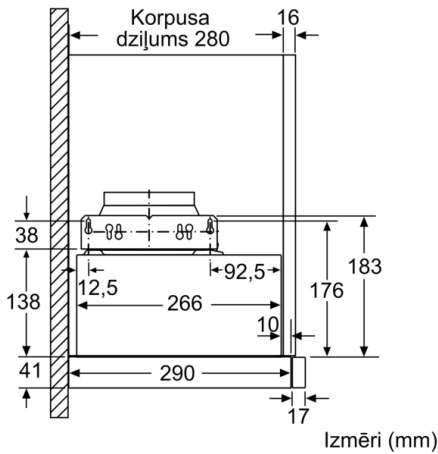

Serie | 4, Teleskopisks tvaika nosūcējs, 60 cm, sudrabs, metālisks
DFM064A51