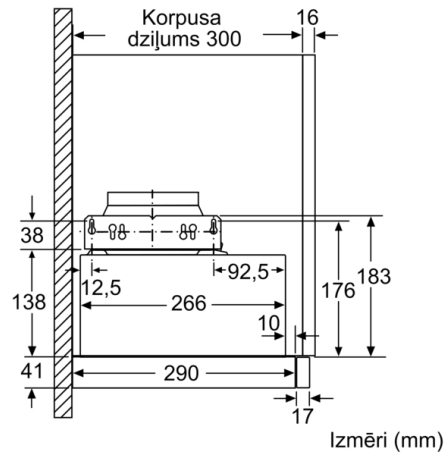

Serie | 4, Teleskopisks tvaika nosūcējs, 60 cm, sudrabs, metālisks
DFM064A51