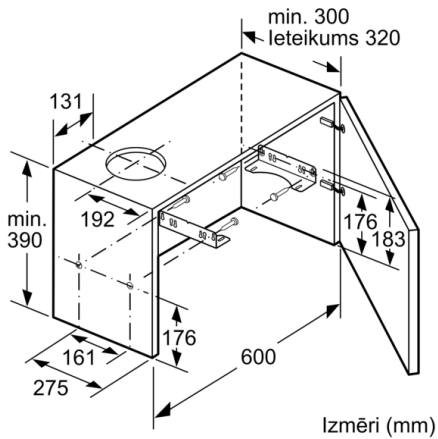

Serie | 4, Teleskopisks tvaika nosūcējs, 60 cm, sudrabs, metālisks
DFM064A51