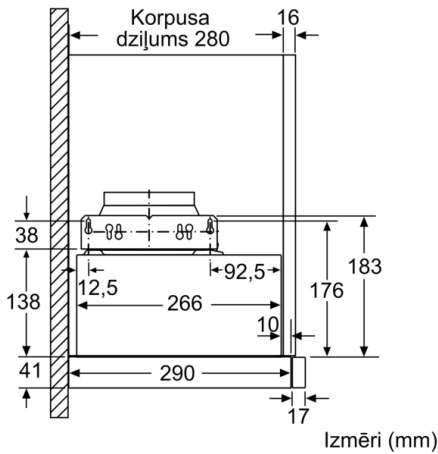

Tehniskā informācija

Tipoloģija : Pull-out

Apstiprinātie sertifikāti : CE, Eurasian, VDE

Strāvas vada garums : 175 cm

Nepieciešamais nišas izmērs uzstādīšanai (A x Pl x Dz) : 162mm x 526.0mm x 290mm mm

Min.atstat.līdz riņķ., elektr. : 430 mm

Serie | 4, Teleskopisks tvaika nosūcējs, 60 cm, sudrabs, metālisks
DFL064A51

**Serie | 4, Teleskopisks tvaika nosūcējs, 60
cm, sudrabs, metālisks
DFL064A51**