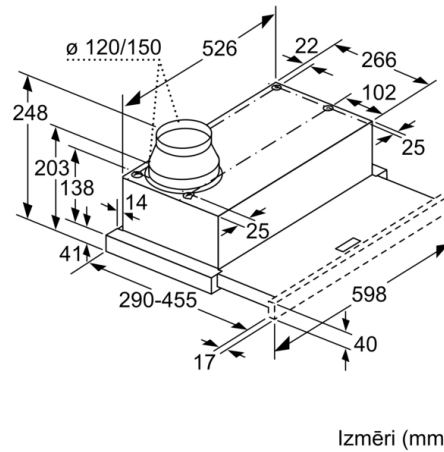

Serie | 4, Teleskopisks tvaika nosūcējs, 60 cm, sudrabs, metālisks
DFL064A51