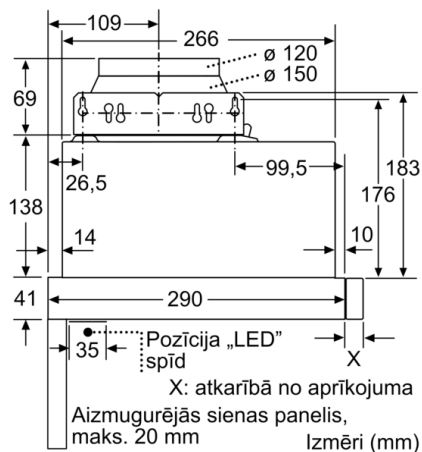

Serie | 4, Teleskopisks tvaika nosūcējs, 60 cm, sudrabs, metālisks
DFL064A51