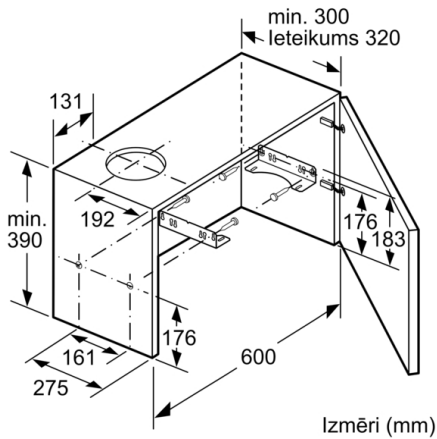

Serie | 4, Teleskopisks tvaika nosūcējs, 60 cm, sudrabs, metālisks
DFL064A51