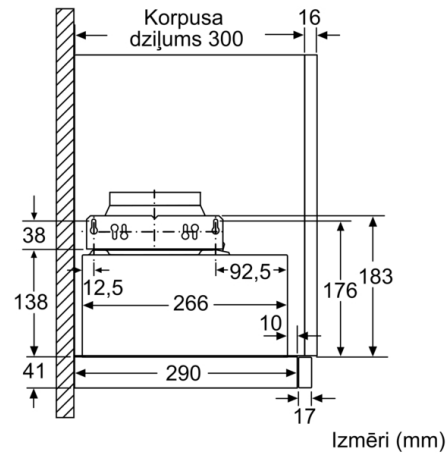

Tehniskā informācija

Tipoloģija : Pull-out

Apstiprinātie sertifikāti : CE, Eurasian, VDE

Strāvas vada garums : 175 cm

Nepieciešamais nišas izmērs uzstādīšanai (A x Pl x Dz) : 162mm x 526.0mm x 290mm mm

Min.atstat.līdz riņķ., elektr. : 430 mm

Serie | 4, Teleskopisks tvaika nosūcējs, 60 cm, sudrabs, metālisks
DFL064A51

**Serie | 4, Teleskopisks tvaika nosūcējs, 60
cm, sudrabs, metālisks
DFL064A51**