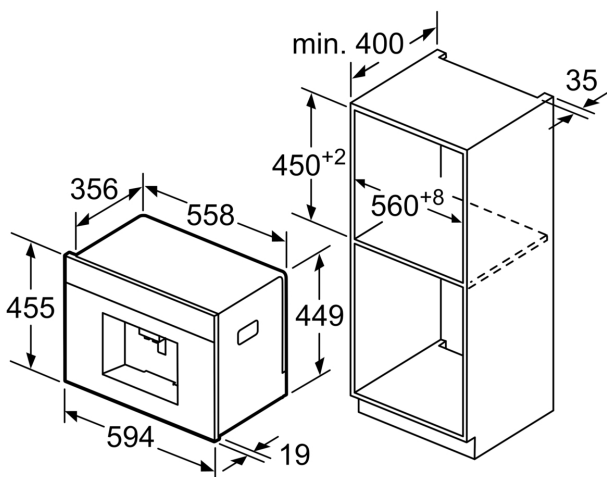

**Sērija 8, Iebūvējams pilnībā
automātiskais kafijas aparāts,
Nerūsošais tērauds, Noņemama
ūdens tvertne
CTL636ES6**

Pupiņu tvertne un ūdens tvertne jāizņem
virzienā uz priekšu.
Ieteicamais iebūves augstums:
95-145 cm.

Izmēri (mm)