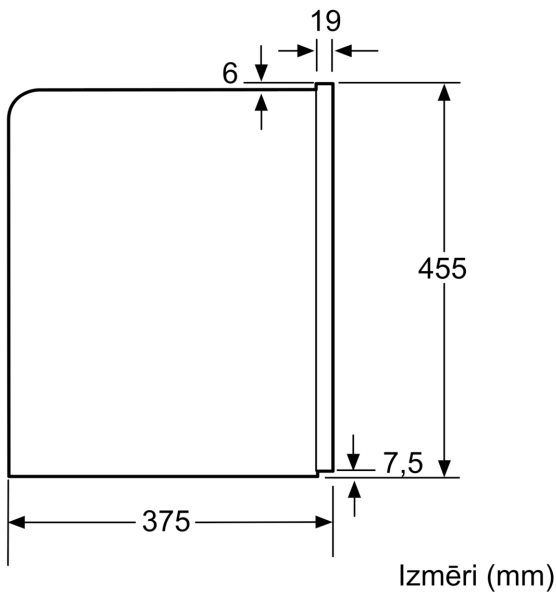

**Sērija 8, Iebūvējams pilnībā
automātiskais kafijas aparāts,
Nerūsošais tērauds, Noņemama
ūdens tvertne
CTL636ES6**

Pupiņu tvertne un ūdens tvertne jāizņem
virzienā uz priekšu.
Ieteicamais iebūves augstums:
95-145 cm.

Izmēri (mm)