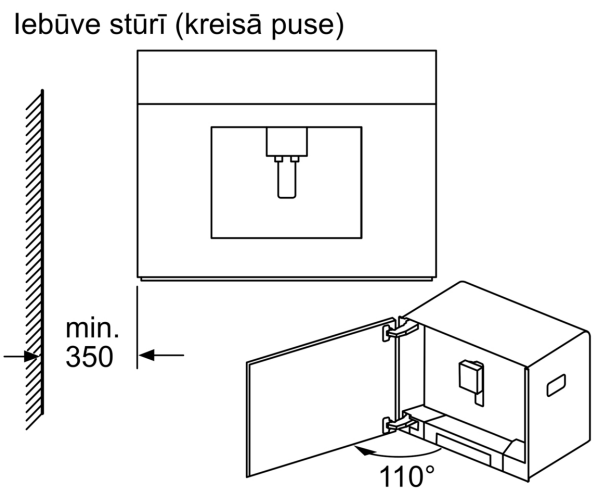

#### Higiēna

- Ūdens, piena un kafijas pupiņu tvertnes ir viegli pieejamas, tomēr paslēptas aiz durtiņām, tādēļ virtuve vienmēr izskatās tīra
- SinglePortion Cleaning funkcija garantē labu kafijas garšu un ideālu higiēnu - pilnīga visu cauruļu iztukšošana pēc katras kafijas apliešanas
- Visas piena putošanas sistēmas daļas ir viegli noņemamas, atdalāmas, viegli tīrāmas, var mazgāt trauku mazgājamā mašīnā
- Calc'nClean - pilnīgi automātiska tīrīšanas un atkaļķošanas programma
- Iznemama kafijas pagatavošanas sistēma - ērta un higiēniska tīrīšana zem tekoša ūdens
- 15 000 tasišu garantija - nemainīgi augsta ierīces kvalitāte no pirmās tasītes līdz 15 tūkstošajai (derīga nekomerciālai izmantošanai 24 mēnešu garumā)

**Sērija 8, Iebūvējams pilnībā  
automātiskais kafijas aparāts,  
Nerūsošais tērauds, Noņemama  
ūdens tvertne  
CTL636ES6**

Pupiņu tvertne un ūdens tvertne jāizņem  
virzienā uz priekšu.  
Ieteicamais iebūves augstums:  
95-145 cm.

Izmēri (mm)

Lietošanai ar 92° eņģēm  
(rezerves daļas nr. 00636455)  
ierobežojumam jāievēro vismaz  
100 mm attālums līdz sienai.

Izmēri (mm)