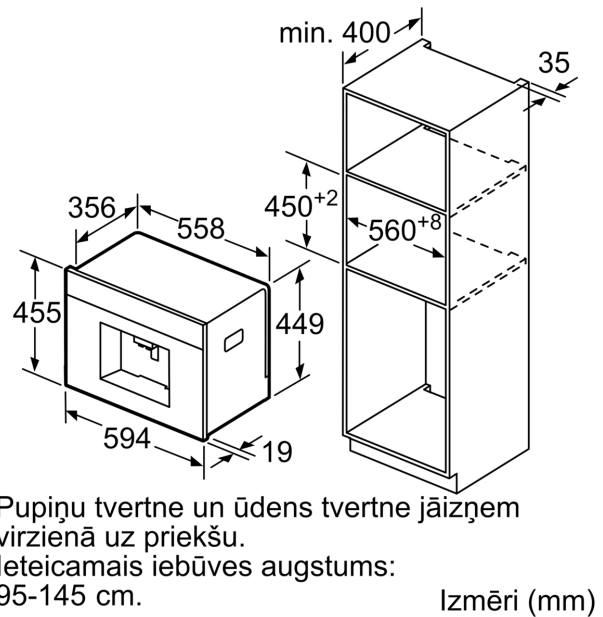

**Sērija 8, Iebūvējams pilnībā
automātiskais kafijas aparāts,
Nerūsošais tērauds, Noņemama
ūdens tvertne
CTL636ES6**

Pupiņu tvertne un ūdens tvertne jāizņem
virzienā uz priekšu.
Ieteicamais iebūves augstums:
95-145 cm.

Izmēri (mm)