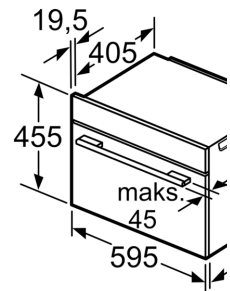

Izmēri:

- Ierīces izmēri (axplxzd): 455 x 594 x 548 mm
- Nišas izmēri (axplxzd): 560 - 568 x 450 - 455 x 550 mm
- "Lūdzu, ievērojiet uzstādīšanas shēmā norādītos iebūvēšanas izmērus"
- Barošanas kabeļa garums: 150 cm

**Sērija 8, Iebūvējama kompakta
cepeškrāsns ar mikroviļņu funkciju,
60 x 45 cm, Karbona melns
CMG8764C7**

Iebūve ar sildvir:

Min. attālums:
indukcijas sildvir
gāzes sildvirsmā
elektriskai sildvir

Ja kompakto ierī
jāievēro tālāk no
biezums (skat. ie

**Sildvirsmas
veids**

- Indukcijas sildvir:
- Pilnas virsmas
indukcijas sildvir:
- Gāzes sildvirsmā
- Elektriskā sildvir:

Vieta ierīces
kontaktligzdai –
320 x 115.

Ventilāci
mir