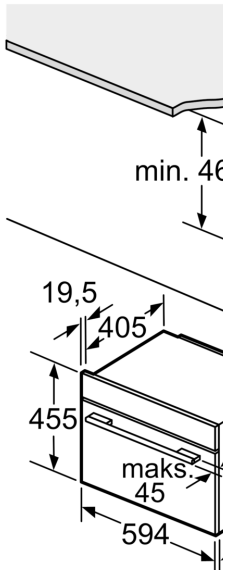

**Sērija 8, Iebūvējama kompakta
cepeškrāsns ar mikroviļņu funkciju,
60 x 45 cm, Karbona melns
CMG8764C7**