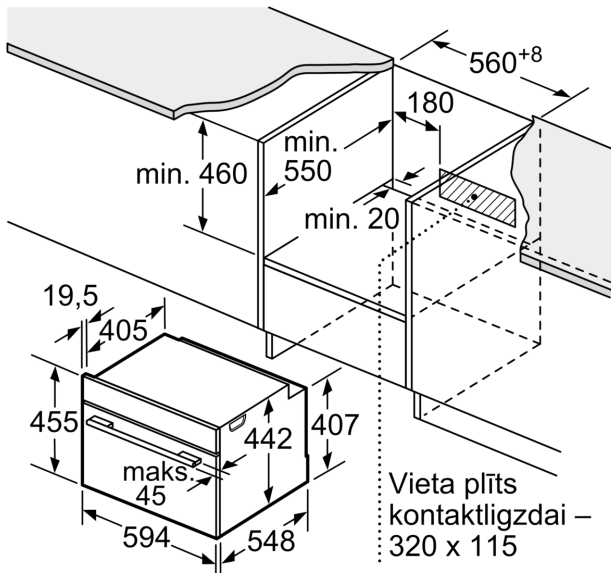

Tehniskā informācija

Papildu funkcija: Mikroviļņu krāsns kombinācija
Kontroles veids: elektroniskā
Produkta izmēri: 455 x 594 x 548 mm
Nodalījuma izmēri: 237.0 x 480 x 392.0 mm
Strāvas vada garums: 150.0 cm
Neto svars: 35.4 kg
Bruto svars: 37.7 kg
EAN kods: 4242002789156
Maksimālā mikroviļņu jauda: 900 W
Savienojuma jauda: 3600 W
Drošinātāju aizsardzība: 16 A
Spriegums: 220-240 V
Frekvence: 60; 50 Hz
Kontaktdakšas veids: Gardy kontaktdakša ar zemējumu
Iekļautie piederumi: 1 x Kombinētais režģis, 1 x Universālā panna

Izmēri (mm)

Izmēri (mm)

Iebūve ar sildvirsmu

Ja kompakto ierīci iebūvē zem sildvirsmas, jāievēro tālāk norādītais darbvirsmas biezums (skat. iebūvēšanas norādes).

Izmēri (mm)

Sildvirsmas veids	min. darbvirsmas biezums	
	uz virsmas	virsmā
Indukcijas sildvirsmas	42 mm	43 mm
Pilnas virsmas indukcijas sildvirsmas	52 mm	53 mm
Gāzes sildvirsmas	32 mm	43 mm
Elektriskā sildvirsmas	32 mm	35 mm