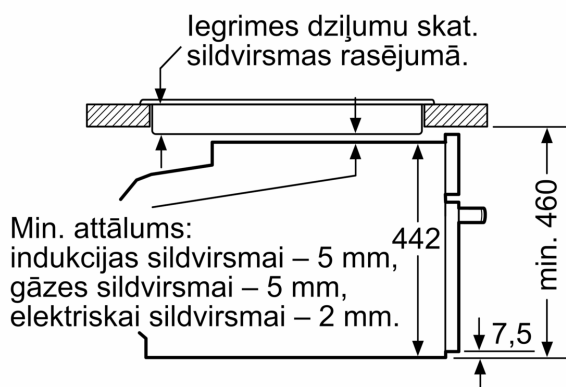

Tehniskā informācija

Papildu funkcija: Mikroviļņu krāsns kombinācija
Kontroles veids: elektroniskā
Produkta izmēri: 455 x 594 x 548 mm
Nodalījuma izmēri: 237.0 x 480 x 392.0 mm
Strāvas vada garums: 150.0 cm
Neto svars: 35.4 kg
Bruto svars: 37.7 kg
EAN kods: 4242002789156
Maksimālā mikroviļņu jauda: 900 W
Savienojuma jauda: 3600 W
Drošinātāju aizsardzība: 16 A
Spriegums: 220-240 V
Frekvence: 60; 50 Hz
Kontaktdakšas veids: Gardy kontaktdakša ar zemējumu
Iekļautie piederumi: 1 x Kombinētais režģis, 1 x Universālā panna

- Mehāniskais durvju slēdzis, Bērnu drošības slēdzis, Automātiskā atslēgšanas funkcija, Atlikušā siltuma indikators, Ieslēgšanas/izslēgšanas poga, Durvīņu kontaktslēdzis

**Sērija 8, Iebūvējama kompakta
cepeškrāsns ar mikroviļņu funkciju,
60 x 45 cm, Nerūsējošais tērauds
CMG636BS1**

Izmēri (mm)

Izmēri (mm)

Iebūve ar sildvirsmu

Ja kompakto ierīci iebūvē zem sildvirsmas, jāievēro tālāk norādītais darbvirsmas biezums (skat. iebūvēšanas norādes).

Izmēri (mm)

Sildvirsmas veids	min. darbvirsmas biezums	
	uz virsmas	virsmā
Indukcijas sildvirsmas	42 mm	43 mm
Pilnas virsmas indukcijas sildvirsmas	52 mm	53 mm
Gāzes sildvirsmas	32 mm	43 mm
Elektriskā sildvirsmas	32 mm	35 mm