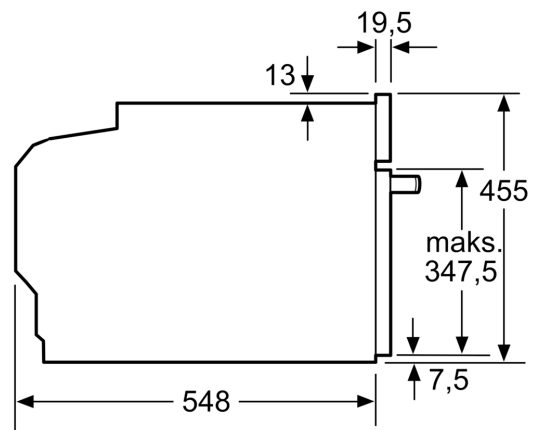

Tehniskā informācija

Papildu funkcija: Mikroviļņu krāsns kombinācija
Kontroles veids: elektroniskā
Produkta izmēri: 455 x 594 x 548 mm
Nodalījuma izmēri: 237.0 x 480 x 392.0 mm
Strāvas vada garums: 150.0 cm
Neto svars: 35.4 kg
Bruto svars: 37.7 kg
EAN kods: 4242002789156
Maksimālā mikroviļņu jauda: 900 W
Savienojuma jauda: 3600 W
Drošinātāju aizsardzība: 16 A
Spriegums: 220-240 V
Frekvence: 60; 50 Hz
Kontaktdakšas veids: Gardy kontaktdakša ar zemējumu
Iekļautie piederumi: 1 x Kombinētais režģis, 1 x Universālā panna

Izmēri (mm)

Izmēri (mm)

Iebūve ar sildvirsmu

Ja kompakto ierīci iebūvē zem sildvirsmas, jāievēro tālāk norādītais darbvirsmas biezums (skat. iebūvēšanas norādes).

Izmēri (mm)

Sildvirsmas veids	min. darbvirsmas biezums	
	uz virsmas	virsmā
Indukcijas sildvirsmas	42 mm	43 mm
Pilnas virsmas indukcijas sildvirsmas	52 mm	53 mm
Gāzes sildvirsmas	32 mm	43 mm
Elektriskā sildvirsmas	32 mm	35 mm