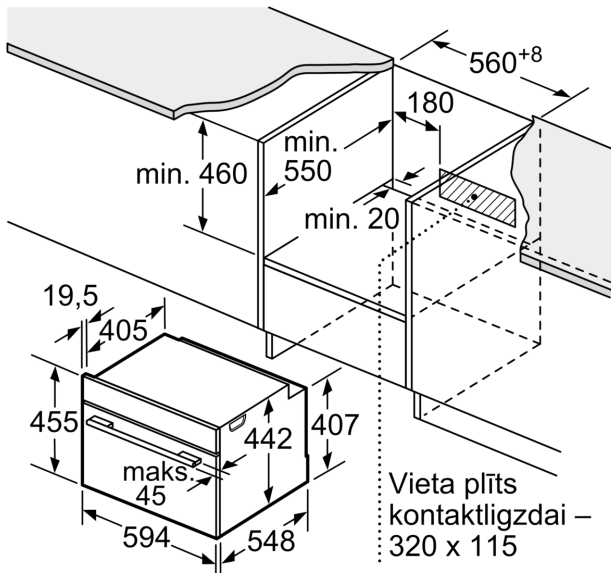

Tehniskā informācija

Papildu funkcija: Mikroviļņu krāsns kombinācija
Kontroles veids: elektroniskā
Produkta izmēri: 455 x 594 x 548 mm
Nodalījuma izmēri: 237.0 x 480 x 392.0 mm
Strāvas vada garums: 150.0 cm
Neto svars: 35.5 kg
Bruto svars: 37.8 kg
EAN kods: 4242002789149
Maksimālā mikroviļņu jauda: 900 W
Savienojuma jauda: 3600 W
Drošinātāju aizsardzība: 16 A
Spriegums: 220-240 V
Frekvence: 60; 50 Hz
Kontaktdakšas veids: Gardy kontaktdakša ar zemējumu
Iekļautie piederumi: 1 x Kombinētais režģis, 1 x Universālā panna

Izmēri (mm)

Izmēri (mm)

Iebūve ar sildvirsmu

Ja kompakto ierīci iebūvē zem sildvirsmas, jāievēro tālāk norādītais darbvirsmas biezums (skat. iebūvēšanas norādes).

Izmēri (mm)

| Sildvirsmas veids | min. darbvirsmas biezums | |
|--------------------------------------|--------------------------|--------|
| | uz virsmas | virsmā |
| Indukcijas sildvirsmā | 42 mm | 43 mm |
| Pilnas virsmas indukcijas sildvirsmā | 52 mm | 53 mm |
| Gāzes sildvirsmā | 32 mm | 43 mm |
| Elektriskā sildvirsmā | 32 mm | 35 mm |