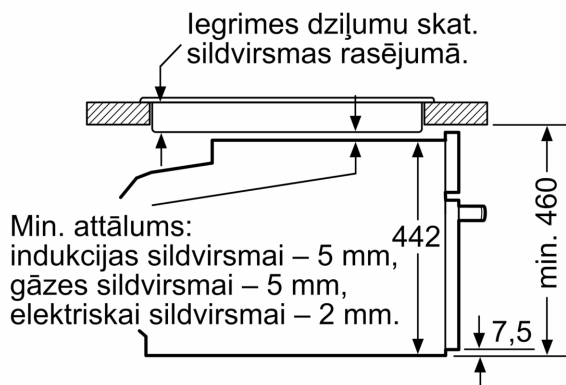

Tehniskā informācija

Papildu funkcija: Mikroviļņu krāsns kombinācija
Kontroles veids: elektroniskā
Produkta izmēri: 455 x 594 x 548 mm
Nodalījuma izmēri: 237.0 x 480 x 392.0 mm
Strāvas vada garums: 150.0 cm
Neto svars: 35.5 kg
Bruto svars: 37.8 kg
EAN kods: 4242002789149
Maksimālā mikroviļņu jauda: 900 W
Savienojuma jauda: 3600 W
Drošinātāju aizsardzība: 16 A
Spriegums: 220-240 V
Frekvence: 60; 50 Hz
Kontaktdakšas veids: Gardy kontaktdakša ar zemējumu
Iekļautie piederumi: 1 x Kombinētais režģis, 1 x Universālā panna

- Mehāniskais durvju slēdzis, Bērnu drošības slēdzis, Automātiskā atslēgšanas funkcija, Atlikušā siltuma indikators, Ieslēgšanas/izslēgšanas poga, Durtiņu kontaktslēdzis

**Sērija 8, Iebūvējama kompakta
cepeškrāsns ar mikroviļņu funkciju,
60 x 45 cm, Nerūsējošais tērauds
CMG633BS1**

Izmēri (mm)

Izmēri (mm)

Iebūve ar sildvirsmu

Ja kompakto ierīci iebūvē zem sildvirsmas, jāievēro tālāk norādītais darbvirsmas biezums (skat. iebūvēšanas norādes).

Izmēri (mm)

| Sildvirsmas veids | min. darbvirsmas biezums | |
|--------------------------------------|--------------------------|--------|
| | uz virsmas | virsmā |
| Indukcijas sildvirsmā | 42 mm | 43 mm |
| Pilnas virsmas indukcijas sildvirsmā | 52 mm | 53 mm |
| Gāzes sildvirsmā | 32 mm | 43 mm |
| Elektriskā sildvirsmā | 32 mm | 35 mm |