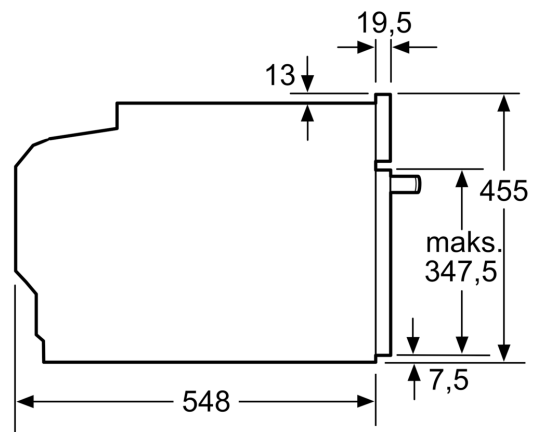

Tehniskā informācija

Papildu funkcija: Mikroviļņu krāsns kombinācija
Kontroles veids: elektroniskā
Produkta izmēri: 455 x 594 x 548 mm
Nodalījuma izmēri: 237.0 x 480 x 392.0 mm
Strāvas vada garums: 150.0 cm
Neto svars: 35.5 kg
Bruto svars: 37.8 kg
EAN kods: 4242002789149
Maksimālā mikroviļņu jauda: 900 W
Savienojuma jauda: 3600 W
Drošinātāju aizsardzība: 16 A
Spriegums: 220-240 V
Frekvence: 60; 50 Hz
Kontaktdakšas veids: Gardy kontaktdakša ar zemējumu
Iekļautie piederumi: 1 x Kombinētais režģis, 1 x Universālā panna

Izmēri (mm)

Izmēri (mm)

Iebūve ar sildvirsmu

Ja kompakto ierīci iebūvē zem sildvirsmas, jāievēro tālāk norādītais darbvirsmas biezums (skat. iebūvēšanas norādes).

Izmēri (mm)

| Sildvirsmas veids | min. darbvirsmas biezums | |
|--------------------------------------|--------------------------|--------|
| | uz virsmas | virsmā |
| Indukcijas sildvirsmā | 42 mm | 43 mm |
| Pilnas virsmas indukcijas sildvirsmā | 52 mm | 53 mm |
| Gāzes sildvirsmā | 32 mm | 43 mm |
| Elektriskā sildvirsmā | 32 mm | 35 mm |