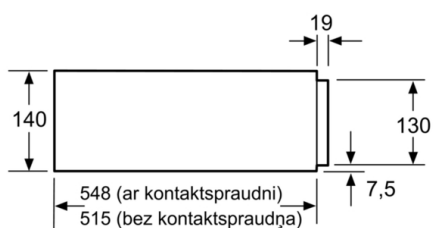

**Sērija 8, Iebūvēta sildīšanas atvilktnē, 60 x
14 cm, Balts
BIC630NW1**

Virš sildīšanas atvilktnes var
uzstādīt kompakto cepeškrāsni,
kura ir 455 mm augsta
Starppaliktnis nav vajadzīgs.

Izmēri (mm)