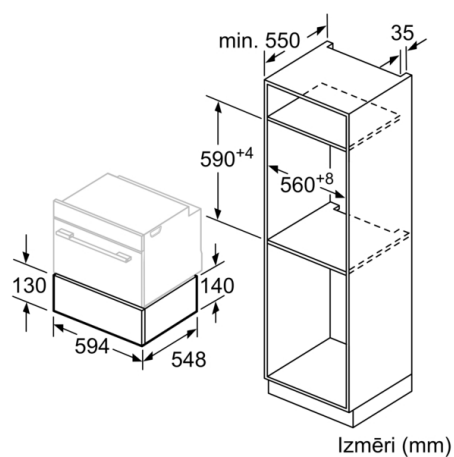

Izmēri (mm)