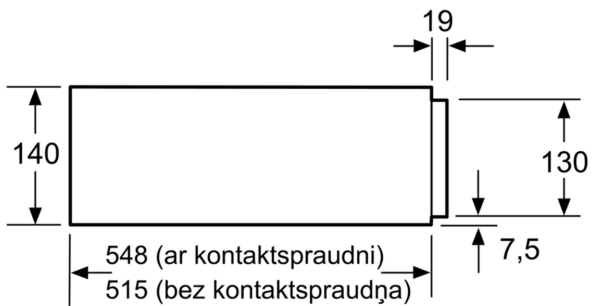

**Sērija 8, Iebūvēta sildīšanas
atvilktne, 60 x 14 cm, Nerūsējošais
tērauds
BIC630NS1**