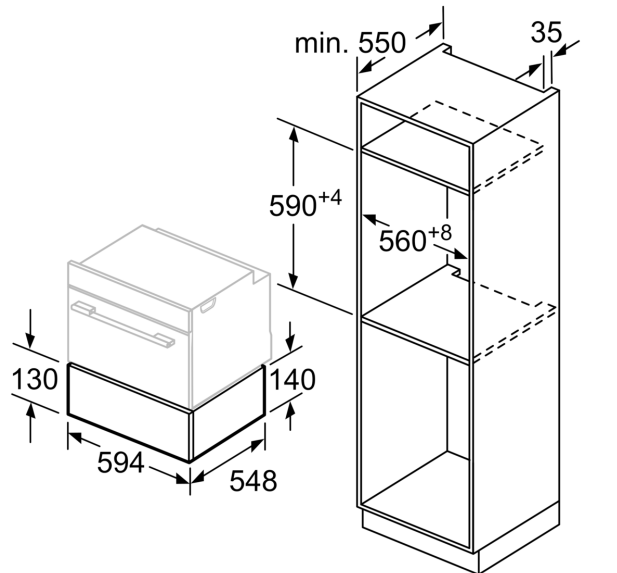

**Sērija 8, Iebūvēta sildīšanas
atvilktne, 60 x 14 cm, Nerūsējošais
tērauds
BIC630NS1**

HEZG9AS00S :

**Multifunkcionālā sildīšanas atvilktne 14
cm nišai - šķīvju sasildīšanai, ēdiena
uzturēšanai siltumā un gatavošanai pie
zemas temperatūras.**

- **Push-pull:** viegla atvēršana un aizvēršana, pateicoties īpašam atsperu mehānismam.
- **Ērta tīrīšana - viegli tīrāma rūdītā stikla sildvirsmā.**

Iebūvēts / Brīvi stāvošs: Iebūvēts
Maksimālais šķīvju skaits (28 cm): 12
Maksimālais espresso tasišu skaits: 64
Produkta izmēri: 140 x 594 x 548 mm
Iepakotā produkta izmēri (XxYxZ): 210 x 660 x 660 mm
Nepieciešamais nišas izmērs uzstādīšanai (A x Pl x Dz): .. 140 x 560 x
550 mm
EAN kods: 4242002813851
Drošinātāju aizsardzība: 10 A
Spriegums: 220-240 V
Frekvence: 60; 50 Hz
Kontaktdakšas veids: Gardy kontaktdakša ar zemējumu

**Sērija 8, Iebūvēta sildīšanas
atvilktne, 60 x 14 cm, Nerūsējošais
tērauds
BIC630NS1**

Virs sildīšanas atvilktnes var
uzstādīt kompakto cepeškrāsni,
kura ir 455 mm augsta
Starppaliktnis nav vajadzīgs.

Izmēri (mm)

Izmēri (mm)