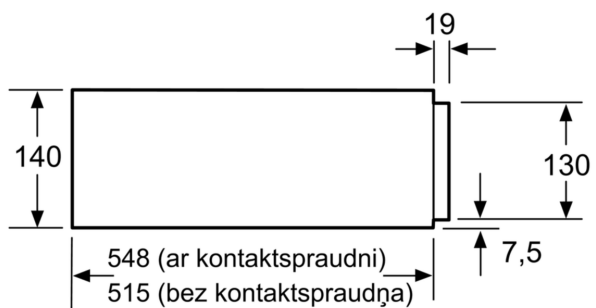

**Sērija 8, Iebūvēta sildīšanas
atvilktne, 60 x 14 cm, Melns
BIC630NB1**