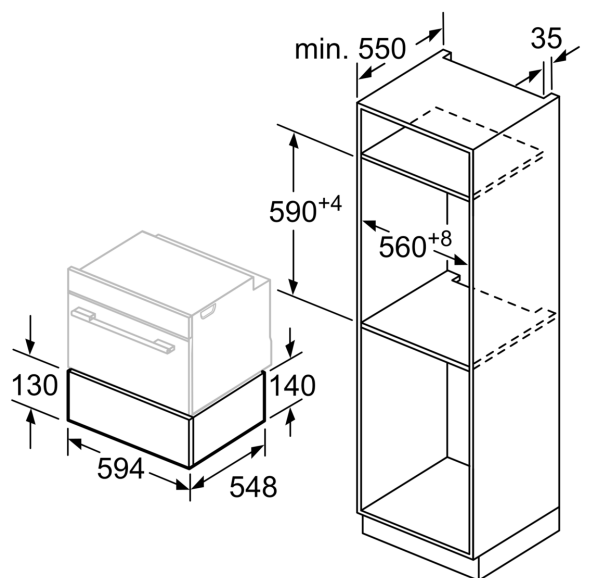

**Sērija 8, Iebūvēta sildīšanas
atvilktne, 60 x 14 cm, Melns
BIC630NB1**

Papildu piederumi

HEZG9AS00S :

**Multifunkcionālā sildīšanas atvilktne 14
cm nišai - šķīvju sasildīšanai, ēdiena
uzturēšanai siltumā un gatavošanai pie
zemas temperatūras.**

- **Push-pull:** viegla atvēršana un aizvēršana, pateicoties īpašam atspere mehānismam.
- **Ērta tīrīšana** - viegli tīrāma rūdītā stikla sildvirsmā.

Tehniskā informācija

Iebūvēts / Brīvi stāvošs: Iebūvēts
Maksimālais šķīvju skaits (28 cm): 12
Maksimālais espresso tasišu skaits: 64
Produkta izmēri: 140 x 594 x 548 mm
Iepakotā produkta izmēri (XxYxZ): 210 x 660 x 660 mm
Nepieciešamais nišas izmērs uzstādīšanai (A x Pl x Dz): .. 140 x 560 x 550 mm
EAN kods: 4242002813837
Drošinātāju aizsardzība: 10 A
Spriegums: 220-240 V
Frekvence: 60; 50 Hz
Kontaktdakšas veids: Gardy kontaktdakša ar zemējumu

**Sērija 8, Iebūvēta sildīšanas
atvilktne, 60 x 14 cm, Melns
BIC630NB1**

Virs sildīšanas atvilktnes var
uzstādīt kompakto cepeškrāsni,
kura ir 455 mm augsta
Starppaliktis nav vajadzīgs.

Izmēri (mm)

Izmēri (mm)