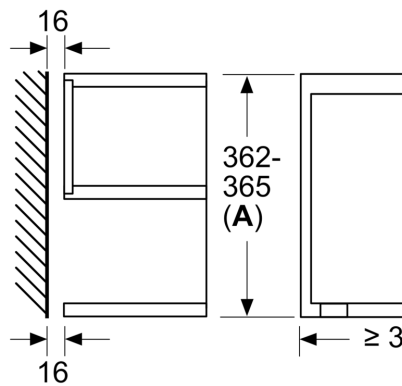

Tehniskā informācija

Papildu funkcija: Tikai mikroviļņu krāsns
Kontroles veids: elektroniskā
Produkta izmēri: 382 x 594 x 318 mm
Nodalījuma izmēri: 220 x 350 x 270 mm
Strāvas vada garums: 150.0 cm
Neto svars: 16.7 kg
Bruto svars: 18.9 kg
EAN kods: 4242002813820
Maksimālā mikroviļņu jauda: 900 W
Savienojuma jauda: 1220 W
Drošinātāju aizsardzība: 10 A
Spriegums: 220-240 V
Frekvence: 50; 60 Hz
Kontaktdakšas veids: Gardy kontaktdakša ar zemējumu

Dizains

Komforts

- LED apgaismojums
- Ieslēgšanas/ izslēgšanas poga
- Durtiņu vēršanās puse: pa labi

**Sērija 8, Iebūvējama mikroviļņu
krāsns, Balts
BFR634GW1**

Izmēri mm

A: Aizmugure atvērta

Izmēri mm

A: Pārkare augšā:

Niša 362: 6 mm

Niša 365: 3 mm

B: Pārkare apakšā: 14 mm