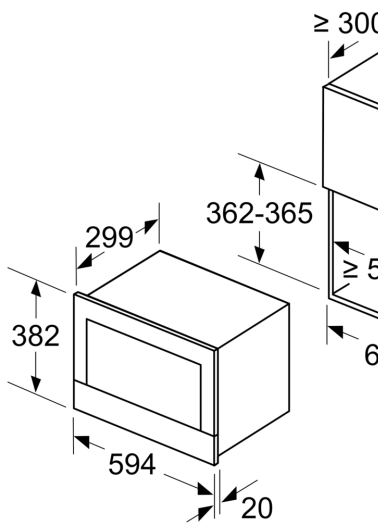

Tehniskā informācija

Papildu funkcija: Tikai mikroviļņu krāsns
Kontroles veids: elektroniskā
Produkta izmēri: 382 x 594 x 318 mm
Nodalījuma izmēri: 220 x 350 x 270 mm
Strāvas vada garums: 150.0 cm
Neto svars: 16.7 kg
Bruto svars: 18.9 kg
EAN kods: 4242002813820
Maksimālā mikroviļņu jauda: 900 W
Savienojuma jauda: 1220 W
Drošinātāju aizsardzība: 10 A
Spriegums: 220-240 V
Frekvence: 50; 60 Hz
Kontaktdakšas veids: Gardy kontaktdakša ar zemējumu

Dizains

Komforts

- LED apgaismojums
- Ieslēgšanas/ izslēgšanas poga
- Durtiņu vēršanās puse: pa labi

**Sērija 8, Iebūvējama mikroviļņu
krāsns, Balts
BFR634GW1**

Izmēri mm

A: Aizmugure atvērta

Izmēri mm

A: Pārkare augšā:

Niša 362: 6 mm

Niša 365: 3 mm

B: Pārkare apakšā: 14 mm