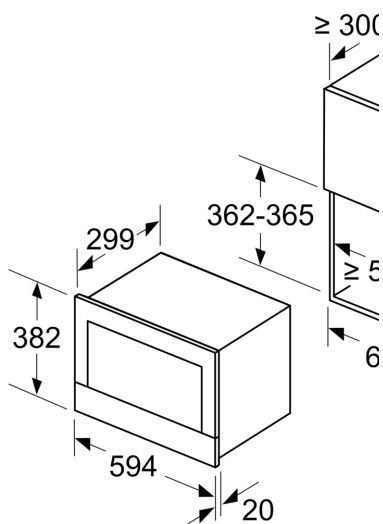

Tehniskā informācija

Papildu funkcija: Tikai mikroviļņu krāsns
Kontroles veids: elektroniskā
Produkta izmēri: 382 x 594 x 318 mm
Nodalījuma izmēri: 220 x 350 x 270 mm
Strāvas vada garums: 150.0 cm
Neto svars: 16.7 kg
Bruto svars: 18.9 kg
EAN kods: 4242002813806
Maksimālā mikroviļņu jauda: 900 W
Savienojuma jauda: 1220 W
Drošinātāju aizsardzība: 10 A
Spriegums: 220-240 V
Frekvence: 50; 60 Hz
Kontaktdakšas veids: Gardy kontaktdakša ar zemējumu

Dizains

Komforts

- LED apgaismojums
- Ieslēgšanas/ izslēgšanas poga
- Durtiņu vēršanās puse: pa labi

**Sērija 8, Iebūvējama mikroviļņu
krāsns, Nerūsējošais tērauds
BFR634GS1**

Izmēri mm

A: Aizmugure atvērta

Izmēri mm

A: Pārkare augšā:
Niša 362: 6 mm
Niša 365: 3 mm
B: Pārkare apakšā: 14 mm