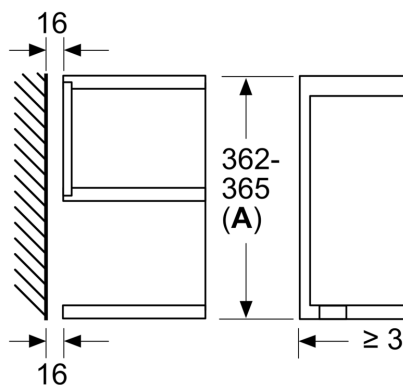

Tehniskā informācija

Papildu funkcija: Tikai mikroviļņu krāsns
Kontroles veids: elektroniskā
Produkta izmēri: 382 x 594 x 318 mm
Nodalījuma izmēri: 220 x 350 x 270 mm
Strāvas vada garums: 150.0 cm
Neto svars: 16.7 kg
Bruto svars: 18.9 kg
EAN kods: 4242002813806
Maksimālā mikroviļņu jauda: 900 W
Savienojuma jauda: 1220 W
Drošinātāju aizsardzība: 10 A
Spriegums: 220-240 V
Frekvence: 50; 60 Hz
Kontaktdakšas veids: Gardy kontaktdakša ar zemējumu

Dizains

Komforts

- LED apgaismojums
- Ieslēgšanas/ izslēgšanas poga
- Durtiņu vēršanās puse: pa labi

**Sērija 8, Iebūvējama mikroviļņu
krāsns, Nerūsējošais tērauds
BFR634GS1**

Izmēri mm

A: Aizmugure atvērta

Izmēri mm

A: Pārkare augšā:
Niša 362: 6 mm
Niša 365: 3 mm
B: Pārkare apakšā: 14 mm