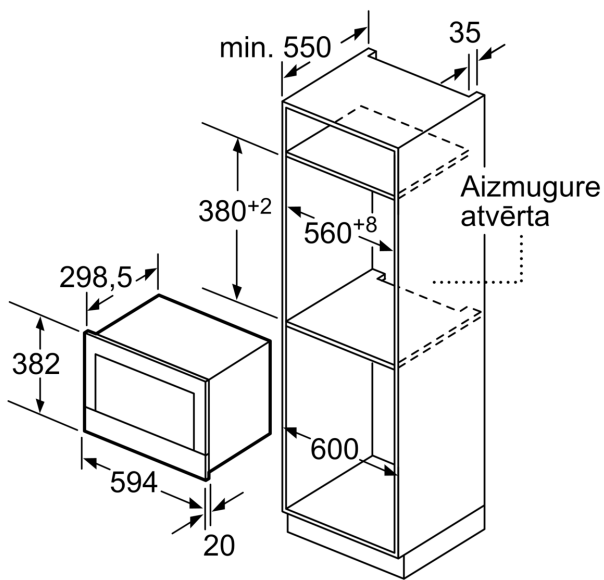

- **Skārienjūtīgs ekrāns un vadības slēdzis:** iegūsti skaidru pārskatu par krāsns iestatījumiem, lai lietošana būtu vienkārša un saprotama ikvienam.

Tehniskā informācija

Papildu funkcija: Tikai mikroviļņu krāsns
Kontroles veids: elektroniskā
Produkta izmēri: 382 x 594 x 318 mm
Nodalījuma izmēri: 220 x 350 x 270 mm
Strāvas vada garums: 150.0 cm
Neto svars: 16.7 kg
Bruto svars: 18.9 kg
EAN kods: 4242002813752
Maksimālā mikroviļņu jauda: 900 W
Savienojuma jauda: 1220 W
Drošinātāju aizsardzība: 10 A
Spriegums: 220-240 V
Frekvence: 50; 60 Hz
Kontaktdakšas veids: Gardy kontaktdakša ar zemējumu

**Sērija 8, Iebūvējama mikroviļņu
krāsns, 60 x 38 cm, Melns
BFL634GB1**

**Iebūvējamā cepeškrāsns 38 cm nišai -
lietojiet to atkausēšanai, karsēšanai un
nevainojamai ēdiena pagatavošanai.**

Mikroviļņu un karsēšanas funkcijas

- Viedā invertora tehnoloģija: ilgstošas darbības laikā maksimālā
izejas jauda tiks ierobežota uz 600 W

Dizains

Komforts

- LED apgaismojums
- Ieslēgšanas/ izslēgšanas poga
- Uz sāniem atveramas durvis

Sērija 8, Iebūvējama mikroviļņu krāsns, 60 x 38 cm, Melns BFL634GB1

Izmēri mm

A: Aizmugure atvērta

Izmēri mm

A: Pārkare augšā:
Niša 362: 6 mm
Niša 365: 3 mm
B: Pārkare apakšā: 14 mm

Izmēri (mm)