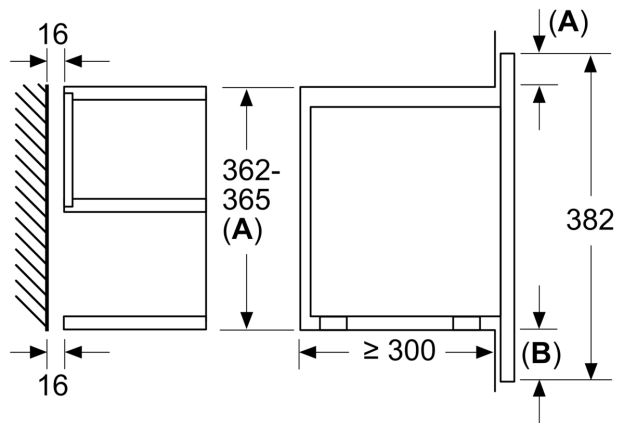

- **Skārienjūtīgs ekrāns un vadības slēdzis:** iegūsti skaidru pārskatu par krāsns iestatījumiem, lai lietošana būtu vienkārša un saprotama ikvienam.

Tehniskā informācija

Papildu funkcija: Tikai mikroviļņu krāsns
Kontroles veids: elektroniskā
Produkta izmēri: 382 x 594 x 318 mm
Nodalījuma izmēri: 220 x 350 x 270 mm
Strāvas vada garums: 150.0 cm
Neto svars: 16.7 kg
Bruto svars: 18.9 kg
EAN kods: 4242002813752
Maksimālā mikroviļņu jauda: 900 W
Savienojuma jauda: 1220 W
Drošinātāju aizsardzība: 10 A
Spriegums: 220-240 V
Frekvence: 50; 60 Hz
Kontaktdakšas veids: Gardy kontaktdakša ar zemējumu

Izmēri mm

A: Aizmugure atvērta

Izmēri mm

A: Pārkare augšā:
Niša 362: 6 mm
Niša 365: 3 mm
B: Pārkare apakšā: 14 mm

Izmēri (mm)