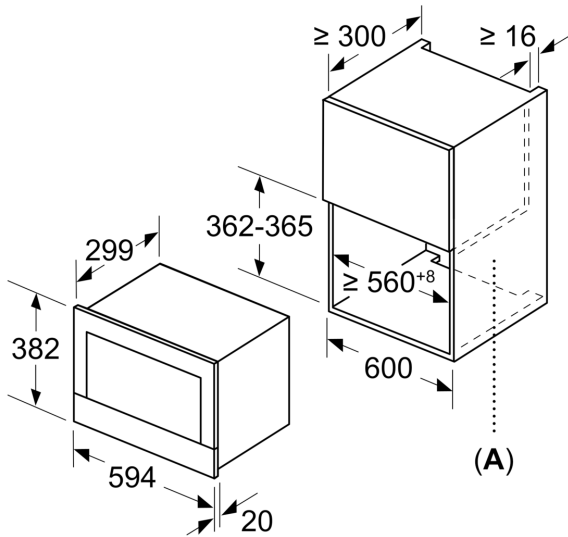

- **Skārienjūtīgs ekrāns un vadības slēdzis:** iegūsti skaidru pārskatu par krāsns iestatījumiem, lai lietošana būtu vienkārša un saprotama ikvienam.

Tehniskā informācija

Papildu funkcija: Tikai mikroviļņu krāsns
Kontroles veids: elektroniskā
Produkta izmēri: 382 x 594 x 318 mm
Nodalījuma izmēri: 220 x 350 x 270 mm
Strāvas vada garums: 150.0 cm
Neto svars: 16.7 kg
Bruto svars: 18.9 kg
EAN kods: 4242002813752
Maksimālā mikroviļņu jauda: 900 W
Savienojuma jauda: 1220 W
Drošinātāju aizsardzība: 10 A
Spriegums: 220-240 V
Frekvence: 50; 60 Hz
Kontaktdakšas veids: Gardy kontaktdakša ar zemējumu

- Viedā invertora tehnoloģija: ilgstošas darbības laikā maksimālā
izejas jauda tiks ierobežota uz 600 W

Dizains

Komforts

- LED apgaismojums
- Ieslēgšanas/ izslēgšanas poga
- Uz sāniem atveramas durvis

Sērija 8, Iebūvējama mikroviļņu krāsns, 60 x 38 cm, Melns BFL634GB1

Izmēri mm

A: Aizmugure atvērta

Izmēri mm

A: Pārkare augšā:
Niša 362: 6 mm
Niša 365: 3 mm
B: Pārkare apakšā: 14 mm

Izmēri (mm)