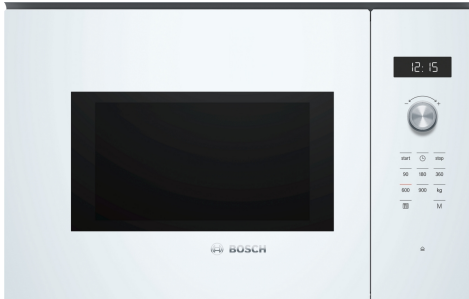

Sērija 6, Iebūvējama mikroviļņu krāsns, 59 x 38 cm, White BFL554MW0

1 x Rotējošais paliktnis

HEZ86D000 :
HEZG9AS00S :

- **AutoPilot 7:** katrs ēdiens ir ideāls, pateicoties 7 iepriekš iestatītām, automātiskām programmām.
- **2 izvelkamas vadības pogas:** viegli tīrāma priekšpuse.
- **Nerūsējošā tērauda iekšpuse:** viegli tīrāma iekšpuse, pateicoties gludām virsmām bez asām malām.
- **Elektroniska durtiņu atvēršana:** ērta durtiņu atvēršana, ar pirkstgalu pieskaroties sensora pogai.

Papildu funkcija: Tikai mikroviļņu krāsns
Kontroles veids: elektroniskā
Produkta izmēri: 382x594x388 mm
Nodalījuma izmēri: 208 x 328 x 369 mm
Strāvas vada garums: 130.0 cm
Neto svars: 18.5 kg
Bruto svars: 21.6 kg
EAN kods: 4242005038978
Maksimālā mikroviļņu jauda: 900 W
Savienojuma jauda: 1450 W
Drošinātāju aizsardzība: 10 A
Spriegums: 220-230 V
Frekvence: 50 Hz
Kontaktdakšas veids: Gardy kontaktdakša ar zemējumu
Iekļautie piederumi: 1 x Rotējošais paliktnis

4 242005 038978

Sērija 6, Iebūvējama mikroviļņu krāsns, 59 x 38 cm, White BFL554MW0

Mikroviļņu un karsēšanas funkcijas

- Maks. jauda: 900 W; 5 mikroviļņu jaudas iestatījumi: 90 W, 180 W, 360 W, 600 W, 900 W
- CookControl, 7 automātiskās programmas
- 4 atļaidināšanas un 3 gatavošanas programmas mikroviļņu funkcijā
- Elektroniskās funkcijas: atmiņas funkcija (1 iestatījums)

Dizains

- LED
- Durtiņu vēršanās puse: pa kreisi

Komforts

- Lietotājam draudzīga elektronika – izcili vienkārša un ērta darbināšana
- LED apgaismojums
- Rotējošs stikla šķīvis 31.5 mm diametrā
- Elektronisks pulkstenis
- Integrēts dzesēšanas ventilators