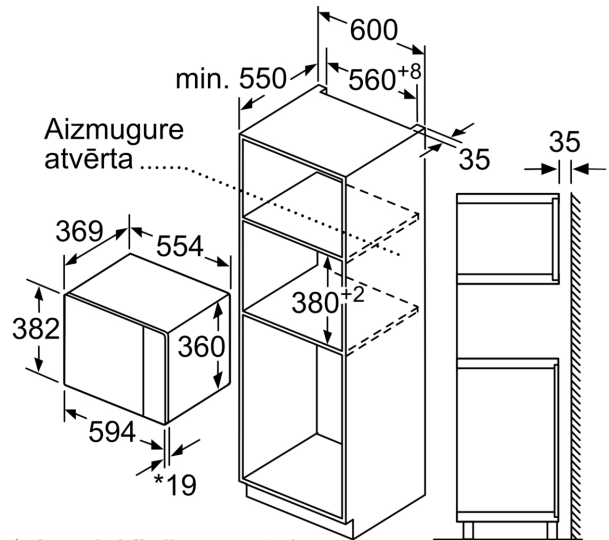

Papildu funkcija: Tikai mikroviļņu krāsns
Kontroles veids: elektroniskā
Produkta izmēri: 382x594x388 mm
Nodalījuma izmēri: 208 x 328 x 369 mm
Strāvas vada garums: 130.0 cm
Neto svars: 18.5 kg
Bruto svars: 21.6 kg
EAN kods: 4242005038978
Maksimālā mikroviļņu jauda: 900 W
Savienojuma jauda: 1450 W
Drošinātāju aizsardzība: 10 A
Spriegums: 220-230 V
Frekvence: 50 Hz
Kontaktdakšas veids: Gardy kontaktdakša ar zemējumu
Iekļautie piederumi: 1 x Rotējošais paliktnis

Dizains

- LED
- Durtiņu vēršanās puse: pa kreisi

Komforts

- Lietotājam draudzīga elektronika – izcili vienkārša un ērta darbināšana
- LED apgaismojums
- Rotējošs stikla šķīvis 31.5 mm diametrā
- Elektronisks pulkstenis
- Integrēts dzesēšanas ventilators

**Sērija 6, Iebūvējama mikroviļņu krāsns, 59 x 38 cm, White
BFL554MW0**

Mikroviļņu krāsns
Uzstādišana stūrī

Izmēri mm

* Ar priekšējiem metāla paneliem – 20 mm.

Izmēri (mm)

* Ar priekšējiem metāla paneliem – 20 mm.

Izmēri (mm)

Izmēri (mm)