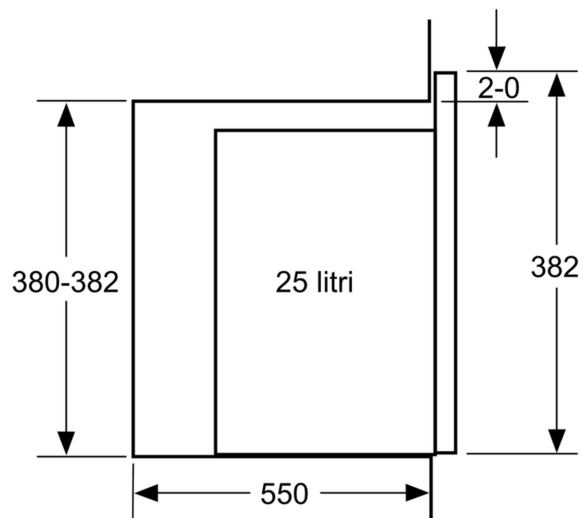

Papildu funkcija: Tikai mikroviļņu krāsns
Kontroles veids: elektroniskā
Produkta izmēri: 382x594x388 mm
Nodalījuma izmēri: 208 x 328 x 369 mm
Strāvas vada garums: 130.0 cm
Neto svars: 18.5 kg
Bruto svars: 21.6 kg
EAN kods: 4242005038978
Maksimālā mikroviļņu jauda: 900 W
Savienojuma jauda: 1450 W
Drošinātāju aizsardzība: 10 A
Spriegums: 220-230 V
Frekvence: 50 Hz
Kontaktdakšas veids: Gardy kontaktdakša ar zemējumu
Iekļautie piederumi: 1 x Rotējošais paliktnis

**Sērija 6, Iebūvējama mikroviļņu krāsns, 59 x 38 cm, White
BFL554MW0**

Mikroviļņu krāsns
Uzstādišana stūrī

Izmēri mm

* Ar priekšējiem metāla paneliem – 20 mm.

Izmēri (mm)

* Ar priekšējiem metāla paneliem – 20 mm.

Izmēri (mm)

Izmēri (mm)