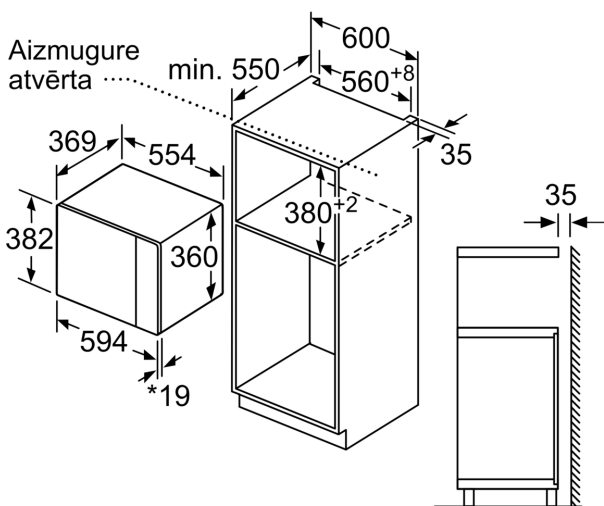

Papildu funkcija: Tikai mikroviļņu krāsns
Kontroles veids: elektroniskā
Produkta izmēri: 382x594x388 mm
Nodalījuma izmēri: 208 x 328 x 369 mm
Strāvas vada garums: 130.0 cm
Neto svars: 18.5 kg
Bruto svars: 21.6 kg
EAN kods: 4242005038978
Maksimālā mikroviļņu jauda: 900 W
Savienojuma jauda: 1450 W
Drošinātāju aizsardzība: 10 A
Spriegums: 220-230 V
Frekvence: 50 Hz
Kontaktdakšas veids: Gardy kontaktdakša ar zemējumu
Iekļautie piederumi: 1 x Rotējošais paliktnis

Dizains

- LED
- Durtiņu vēršanās puse: pa kreisi

Komforts

- Lietotājam draudzīga elektronika – izcili vienkārša un ērta darbināšana
- LED apgaismojums
- Rotējošs stikla šķīvis 31.5 mm diametrā
- Elektronisks pulkstenis
- Integrēts dzesēšanas ventilators

**Sērija 6, Iebūvējama mikroviļņu krāsns, 59 x 38 cm, White
BFL554MW0**

Mikroviļņu krāsns
Uzstādišana stūrī

Izmēri mm

* Ar priekšējiem metāla paneliem – 20 mm.

Izmēri (mm)

* Ar priekšējiem metāla paneliem – 20 mm.

Izmēri (mm)

Izmēri (mm)