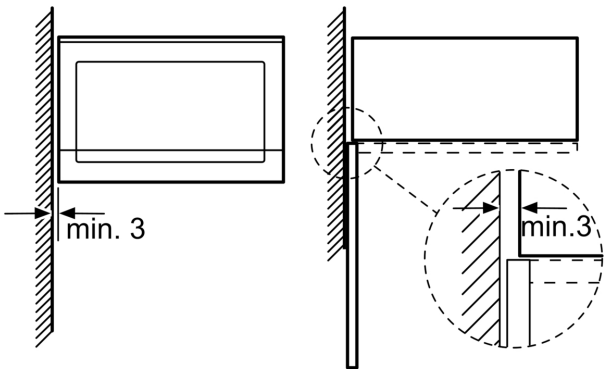

Dizains

- LED
- Durtiņu vēršanās puse: pa kreisi

Komforts

- Lietotājam draudzīga elektronika – izcili vienkārša un ērta darbināšana
- LED apgaismojums
- Rotējošs stikla šķīvis 31.5 mm diametrā
- Elektronisks pulkstenis
- Integrēts dzesēšanas ventilators

**Sērija 6, Iebūvējama mikroviļņu krāsns, 59 x 38 cm, White
BFL554MW0**

Mikroviļņu krāsns
Uzstādišana stūrī

Izmēri mm

* Ar priekšējiem metāla paneliem – 20 mm.

Izmēri (mm)

* Ar priekšējiem metāla paneliem – 20 mm.