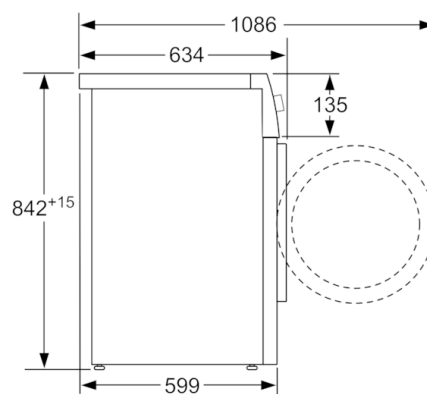

### Techniniai duomenys

Montuojamas / Laisvai statomas :	Laisvai pastatoma
Nuimama viršutinė plokštė :	Ne
Durelių lankstas :	dešinėje, grįžtamasis
Elektros laidos ilgis (cm) :	145,0
Aukštis su viršutiniu padėklų (mm) :	842
Gaminio išmatavimai (mm) :	842 x 598 x 599
Svoris neto (kg) :	54,810
Fluorintos šiltnamio efektą sukeliančios dujos :	Ne
Šaldymo skysčio tipas :	R290
Hermetiškai sandarus prietaisas :	Taip
Quantity of fluorinated gases (kg) :	0,149
EAN kodas :	4242005124879
Prijungimo galia (W) :	1000
Srovė (A) :	10
Įtampa (V) :	220-240
Dažnis (Hz) :	50
Atitikties sertifikatai :	CE, VDE
Vardinis pajėgumas kilogramais, kai naudojama standartinė medvilnės programa - (2010/30/EC) :	9,0
Kai naudojama standartinė medvilnės programa :	Medvilnės džiovinimas
Energijos vartojimo efektyvumo klasė (2010/30/EC) :	A++
Standartinės medvilnės programos su visa įkrova suvartojamos energijos kiekis - NEW (2010/30/EC) :	2,06
Standartinės medvilnės programos su visa įkrova (min) :	166
Standartinės medvilnės programos su daline įkrova suvartojamos energijos kiekis - NEW (2010/30/EC) (kWh) :	1,24
Standartinės medvilnės programos su daline įkrova (min) :	108
Svertinis metinis suvartojamos energijos kiekis - NEW (2010/30/EC) (kWh) :	259,0
Svertinė programos trukmė (min) :	133
Standartinės medvilnės programos su visa įkrova vidutinis kondensavimo efektyvumas (%) :	91
Standartinės medvilnės programos su daline įkrova vidutinis kondensavimo efektyvumas (%) :	91
Svertinis kondensavimo efektyvumas (%) :	91

Matmenys, mm

Matmenys, mm