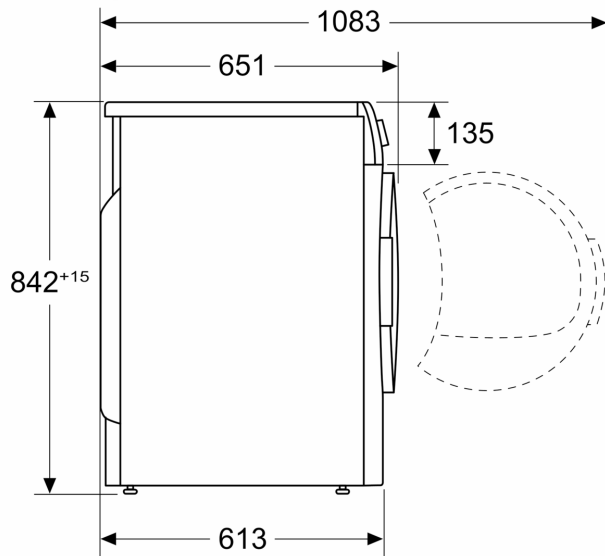

..... Laisvai statoma
 Nuimama viršutinė plokštė: Ne
 Durelių vyris: dešinėje, grįžtamasis
 Elektros laido ilgis: 145.0 cm
 Gaminio išmatavimai: 842x598x613 mm
 Svoris neto: 59.4 kg
 Fluorintos šiltnamio efektą sukeliančios dujos: Ne
 Hermetiškai sandarus prietaisas: Taip
 EAN kodas: 4242005174089
 Galia: 600 W
 Saugiklio apsauga: 10 A
 Įtampa: 220-240 V
 Dažnis: 50 Hz
 Skalbinių talpa: 9.0 kg
 Energijos sąnaudų efektyvumo klasė: A+++
 Standartinės medvilnės programos su visa įkrova suvartojamos energijos kiekis - NEW (2010/30/EC): 1.61 kWh
 Standartinės medvilnės programos su visa įkrova: 215 min
 Standartinės medvilnės programos su daline įkrova suvartojamos energijos kiekis - NEW (2010/30/EC): 0.90 kWh
 Standartinės medvilnės programos su daline įkrova: 132 min
 Svertinis metinis suvartojamos energijos kiekis - NEW (2010/30/EC): 0 kWh/annum
 Svertinė programos trukmė: 168 min
 Standartinės medvilnės programos su visa įkrova vidutinis kondensavimo efektyvumas (%): 88 %
 Standartinės medvilnės programos su daline įkrova vidutinis kondensavimo efektyvumas (%): 88 %
 Svertinis kondensavimo efektyvumas (%): 88 %

**HomeProfessional, Džiovyklė su
šilumos siurbliu, 9 kg
WTX8HEL9SN**

Matmenys, mm

Matmenys, mm