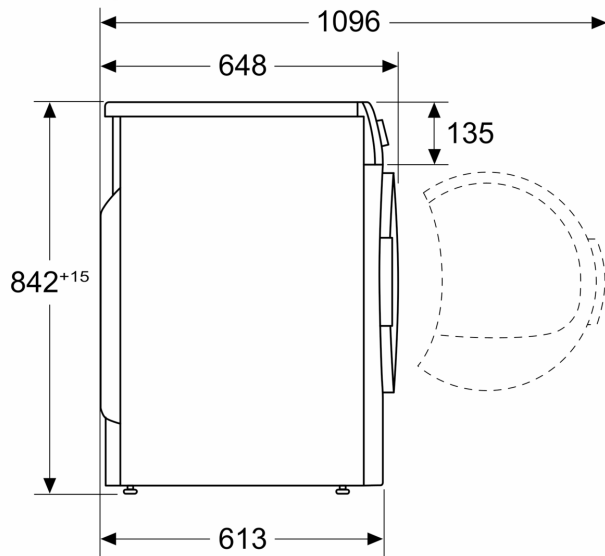

Techniniai duomenys

- Durų laikiklis: dešinėje
- Prietaisas: Pastumiamas
- Matmenys, cm (aukštis x plotis): 84.2 x 59.8
- Prietaiso gylis: 61.3

- Prietaiso gylis, įskaitant dureles: 64.8
- Prietaiso gylis su atidarytomis durelėmis: 109.6
- Šilumos siurblio technologija su aplinkai draugišku šaldymo agentu R290

**Serija 6, Džiovyklė su šilumos
siurbliu, 8 kg
WQG233CPSN**

Matmenys, mm

Matmenys, mm