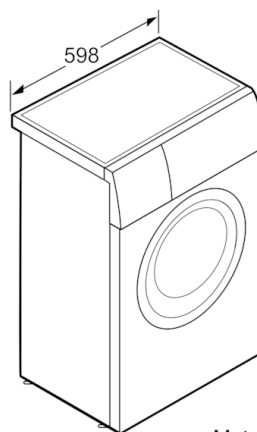

Techniniai duomenys

Montuojamas / Laisvai statomas :	Laisvai pastatoma
Aukštis su viršutiniu padėklu (mm) :	848
Gaminio išmatavimai (A x P x G), mm :	848 x 598 x 446
Aukštis montavimui po stalviršiu :	848,00
Svoris neto (kg) :	63,889
Prijungimo galia (W) :	2300
Srovė (A) :	10
Įtampa (V) :	220-240
Dažnis (Hz) :	50
Atitikties sertifikatai :	CE, Ukraine, VDE
Elektros laidos ilgis (cm) :	175
Skalbimo kokybės klasė :	A
Drelių lankstas :	kairėje
Ratukai :	Ne
EAN kodas :	4242002821290
Vardinis pajėgumas kilogramais, kai naudojama standartinė medvilnės programa - (2010/30/EC) :	6,5
Svertinis metinis suvartojamos energijos kiekis (kWh/annum) NEW (2010/30/EC) :	119,00
Lšjungties režimo vartojamoji galia (W) - NEW (2010/30/EC) :	0,12
Baigtos programos režimo vartojamoji galia (W) - NEW (2010/30/EC) :	0,48
Svertinis metinis suvartojamo vandens kiekis (l/annum) (2010/30/EC) :	8800
Gręžimo efektyvumo klasė :	B
didžiausias centrifugos sūkių skaičius (2010/30/EC) :	1175
standartinės medvilnės 40 °C programos trukmė, kai į skalbyklę įdėta dalinė įkrova :	270
standartinės medvilnės 60 °C programos trukmė, kai į skalbyklę įdėta visa įkrova :	330
standartinės medvilnės 60 °C programos trukmė, kai į skalbyklę įdėta dalinė įkrova :	270
Triukšmo lygis skalbiant (dB re 1 pW) :	52
Triukšmo lygis gręžiant (dB (A) re 1 pW) :	76
Montavimo tipas :	Laisvai statoma

Technologija

- ActiveWater™Plus: vandens sąnaudas taupantis skalbimas

Saugumas

- AquaStop

**Serie | 6, Slimline skalbyklė, 6.5 kg, 1200
aps/min
WLT24440BY**

Matmenys, mm

Matmenys, mm