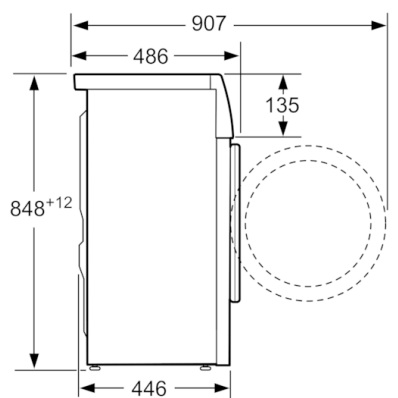

**Serie | 6, Slimline skalbyklė, 6.5 kg, 1200
aps/min
WLT24440BY**

Matmenys, mm