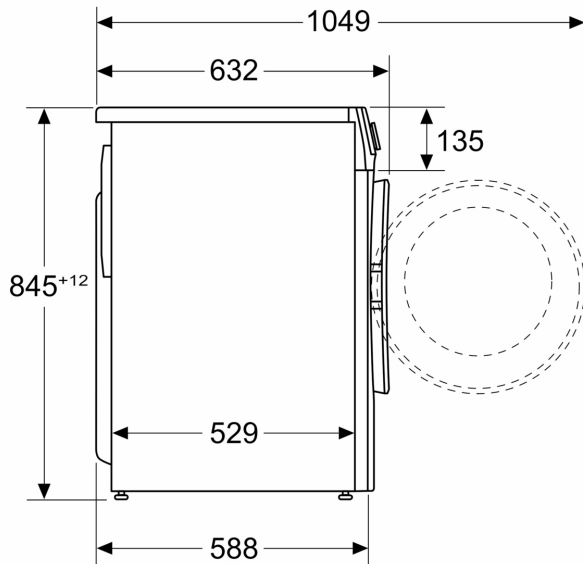

Techniniai duomenys

- Daugiapakopė apsauga nuo vandens nutekėjimo
- „EcoSilence“ pavara: tylesnis ir ilgiau tarnaujantis variklis
- 10 metų garantija varikliui, „EcoSilence“ pavara: tylesnis ir ilgiau tarnaujantis variklis
- Putų kiekio atpažinimas
- Būgno disbalanso kontrolė
- Prietaisas: Pastumiamas
- Matmenys, cm (aukštis x plotis): 84.5 cm x 59.7 cm
- Prietaiso gylis: 58.8 cm
- Prietaiso gylis, įskaitant dureles: 63.2 cm
- Prietaiso gylis su atidarytomis durelėmis: 104.9 cm

Matmenys, mm

Matmenys, mm