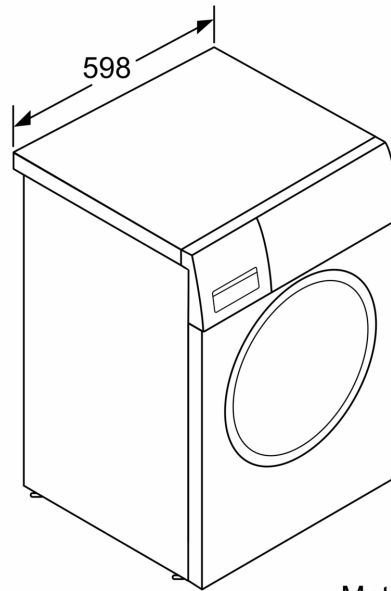

**Serija 6, Skalbyklė, pakraunama iš
priekio, 10 kg, 1400 aps/min
WGG2540LSN**

Matmenys, mm

Matmenys, mm