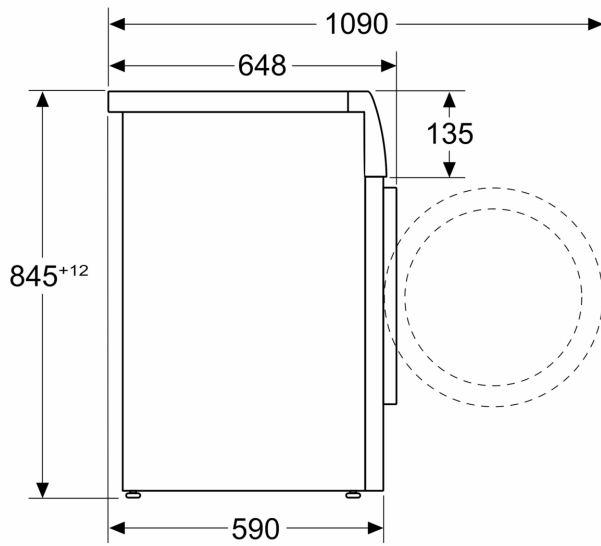

<sup>4</sup> Programos Eco 40-60 trukmė

\*\* Reikšmės suapvalintos.

**Serija 8, Skalbyklė, pakraunama iš  
priekio, 9 kg, 1400 aps/min  
WGB244ALSN**

Matmenys, mm

Matmenys, mm