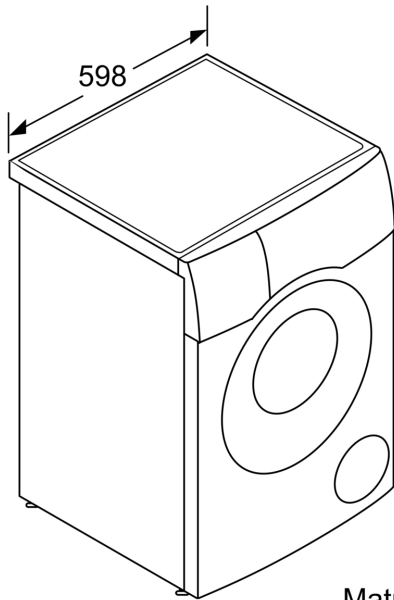

**Serija 8, Skalbyklė-džiovyklė, 10/6
kg, 1400 aps/min
WDU8H542SN**

Matmenys, mm