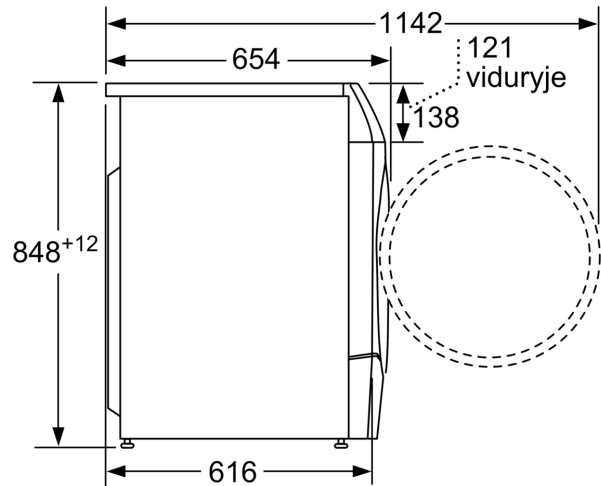

Techniniai duomenys

- Prietaisas: Pastumiamas
- Matmenys, cm (aukštis x plotis): 84.8 cm x 59.8 cm
- Prietaiso gylis: 61.6 cm
- Prietaiso gylis, įskaitant dureles: 65.4 cm
- Prietaiso gylis su atidarytomis durelėmis: 114.2 cm

**Serija 8, Skalbyklė-džiovyklė, 10/6
kg, 1400 aps/min
WDU8H542SN**

Matmenys, mm

Matmenys, mm