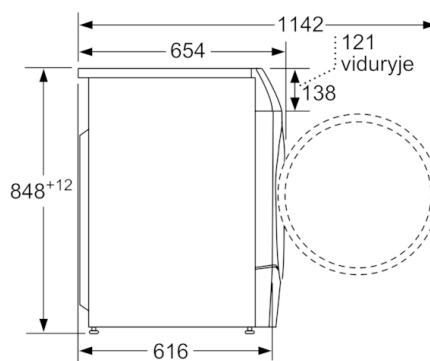

Techniniai duomenys

Montuojamas / Laisvai statomas :	Laisvai pastatoma
Nuimama viršutinė plokštė :	Ne
Durelių lankstas :	kairėje
Elektros laidos ilgis (cm) :	210
Aukštis su viršutiniu padėklu (mm) :	850
Gaminio išmatavimai (A x P x G), mm :	848 x 598 x 616
Svoris neto (kg) :	84,659
Būgno talpa (l) :	70
EAN kodas :	4242005177042
Prijungimo galia (W) :	2050
Srovė (A) :	10
Įtampa (V) :	220-240
Dažnis (Hz) :	50
Atitiktis sertifikatai :	CE, VDE
Suvartojama energija (skalbimas ir džiovinimas pilna įkrova) (kWh) :	6,82
Suvartojama energija (tik skalbimas) (kWh) :	1,22
Vandens sąnaudos (skalbimui ir džiovinimui pilna talpa) (l) :	125

Matmenys, mm