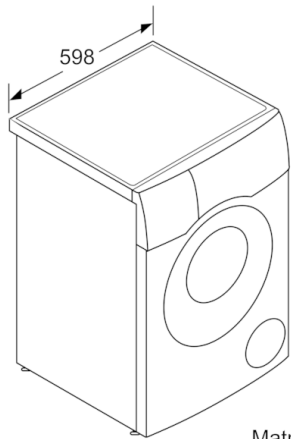

**Serie | 6, Skalbyklé-džiovyklé, 9/6 kg, 1400
aps/min
WDU285L9SN**

Matmenys, mm