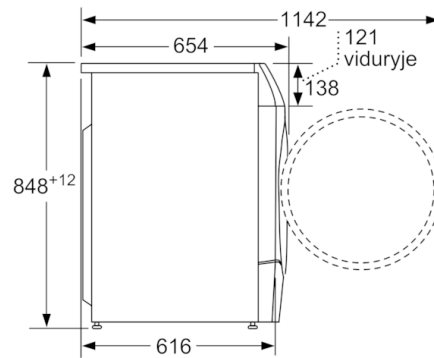

Techniniai duomenys

Montuojamas / Laisvai statomas :	Laisvai pastatoma
Nuimama viršutinė plokštė :	Ne
Durių lankstas :	kairėje
Elektros laidos ilgis (cm) :	210
Aukštis su viršutiniu padėklu (mm) :	850
Gaminio išmatavimai (A x P x G), mm :	848 x 598 x 616
Svoris neto (kg) :	84,659
Būgno talpa (l) :	70
EAN kodas :	4242005104826
Prijungimo galia (W) :	2050
Srovė (A) :	10
Įtampa (V) :	220-240
Dažnis (Hz) :	50
Atitikties sertifikatai :	CE, VDE
Suvartojama energija (skalbimas ir džiovinimas pilna įkrova) (kWh) :	6,12
Suvartojama energija (tik skalbimas) (kWh) :	0,99
Vandens sąnaudos (skalbimui ir džiovinimui pilna talpa) (l) :	120

Matmenys, mm

Matmenys, mm