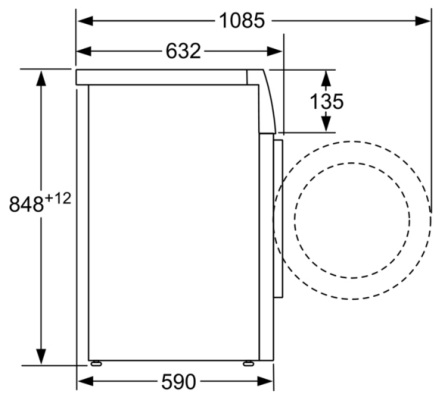

**HomeProfessional, Skalbyklė, pakraunama iš priekio, 9 kg, 1600 aps/min
WAY32899SN**

Matmenys, mm