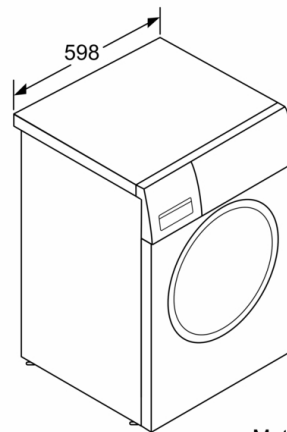

Techniniai duomenys

Montuojamas / Laisvai statomas : Laisvai pastatoma

Aukštis su viršutiniu padėklu : 850 mm

Gaminio išmatavimai (A x P x G) : 848 x 598 x 590 mm

Aukštis montavimui po stalviršiu : 850,00 mm

Technologija

Saugumas

- AquaStop
- Elektroninis užraktas nuo vaikų

**HomeProfessional, Skalbyklė, pakraunama iš priekio, 9 kg, 1600 aps/min
WAY32899SN**

Matmenys, mm

Matmenys, mm

Matmenys, mm