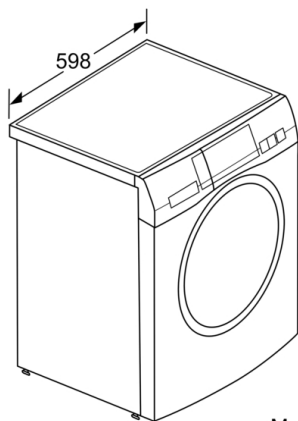

Technologija

Saugumas

- AquaStop
- Elektroninis užraktas nuo vaikų

**HomeProfessional, Skalbyklė, pakraunama iš priekio, 9 kg, 1600 aps/min
WAY32899SN**

Matmenys, mm

Matmenys, mm

Matmenys, mm