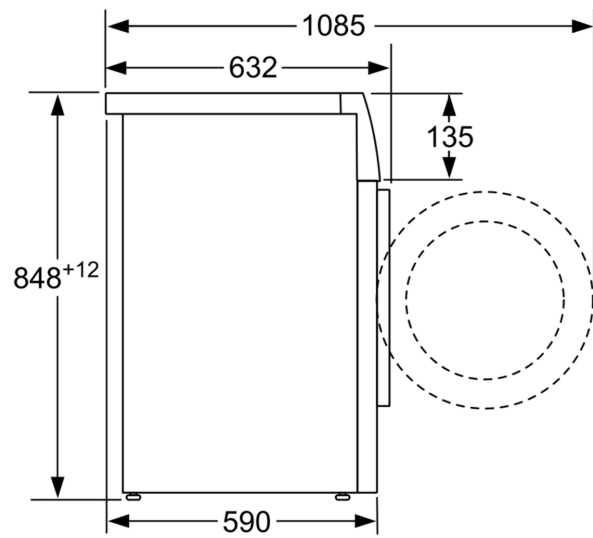

Matmenys, mm