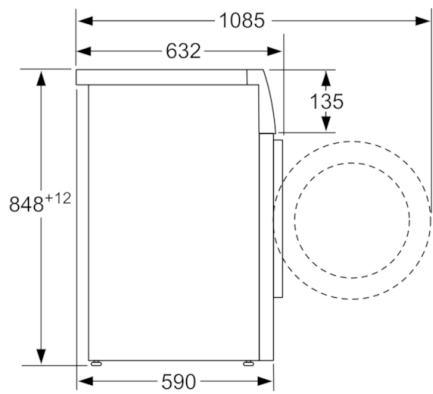

**HomeProfessional, Skalbyklė, pakraunama iš priekio, 10 kg, 1600 aps/min
WAXH2EL0SN**

Matmenys, mm