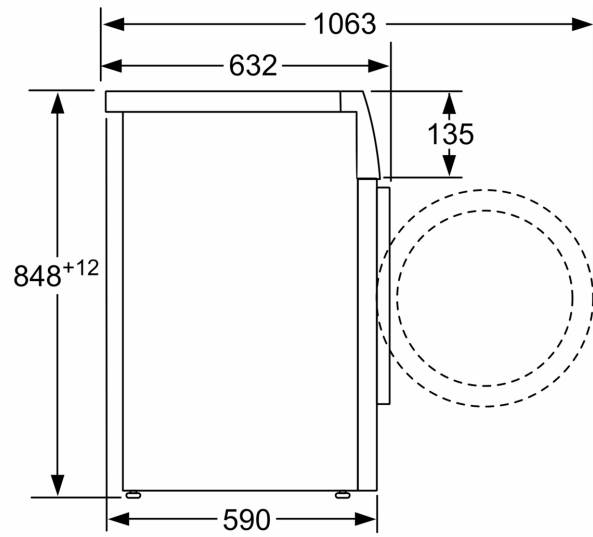

**Serija 8, Skalbyklė, pakraunama iš
priekio, 10 kg, 1600 aps/min
WAX02KB1SN**

Matmenys, mm

Matmenys, mm