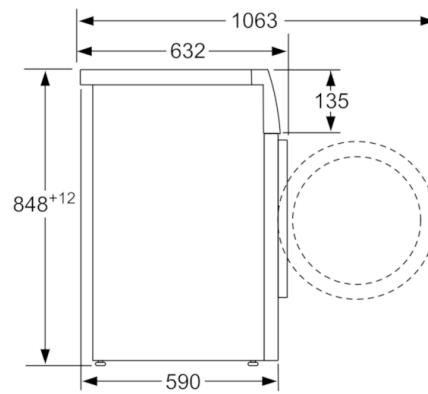

Techniniai duomenys

Montuojamas / Laisvai statomas :	Laisvai pastatoma
Aukštis su viršutiniu padėklu (mm) :	850
Gaminio išmatavimai (A x P x G), mm :	848 x 598 x 590
Svoris neto (kg) :	81,833
Prijungimo galia (W) :	2300
Srovė (A) :	10
Įtampa (V) :	220-240
Dažnis (Hz) :	50
Atitikties sertifikatai :	CE, VDE
Elektros laidos ilgis (cm) :	160
Skalbimo kokybės klasė :	A
Durelių lankstas :	kairėje
Ratukai :	Ne
EAN kodas :	4242002901381
Vardinis pajėgumas kilogramais, kai naudojama standartinė medvilnės programa - (2010/30/EC) :	9,0
Energijos vartojimo efektyvumo klasė (2010/30/EC) :	A+++
Svertinis metinis suvartojamos energijos kiekis (kWh/annum) NEW (2010/30/EC) :	152,00
Lšjungties režimo vartojamoji galia (W) - NEW (2010/30/EC) :	0,12
Baigtos programos režimo vartojamoji galia - NEW (2010/30/EC) :	0,43
Svertinis metinis suvartojamo vandens kiekis (l/annum) (2010/30/EC) :	11220
Gręžimo efektyvumo klasė :	A
didžiausias centrifugos sūkių skaičius (2010/30/EC) :	1556
standartinės medvilnės 40 °C programos trukmė, kai į skalbyklę įdėta dalinė įkrova :	285
standartinės medvilnės 60 °C programos trukmė, kai į skalbyklę įdėta visa įkrova :	285
standartinės medvilnės 60 °C programos trukmė, kai į skalbyklę įdėta dalinė įkrova :	285
Baigtos programos režimo trukmė - NEW (2010/30/EC) :	20
Triukšmo lygis skalbiant (dB re 1 pW) :	48
Triukšmo lygis gręžiant (dB (A) re 1 pW) :	74
Montavimo tipas :	Laisvai statoma

Matmenys, mm