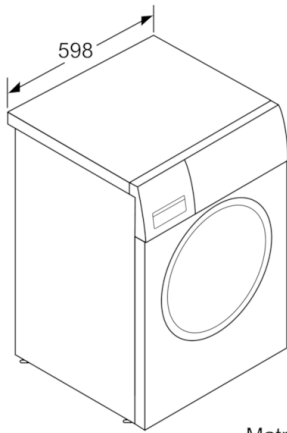

**Serie | 8, Skalbyklė, pakraunama iš priekio, 9
kg, 1600 aps/min
WAW32768SN**

Matmenys, mm