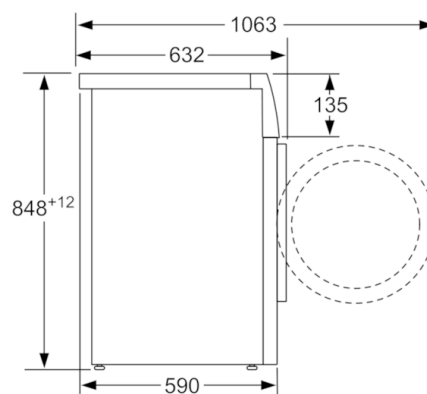

Matmenys, mm