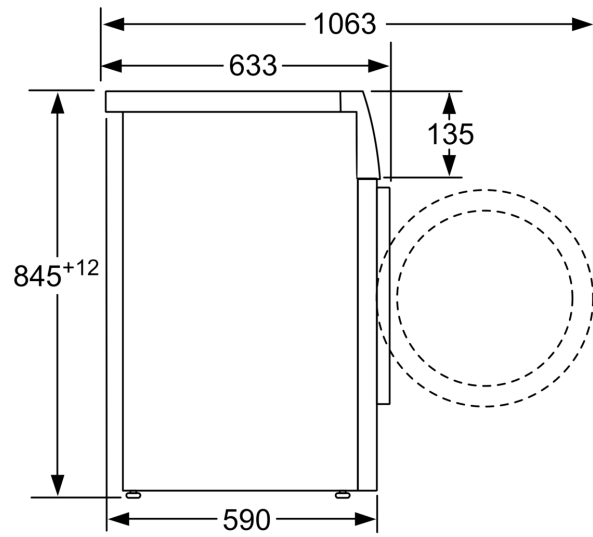

Techniniai duomenys

Energijos vartojimo efektyvumo klasė : C
Svertinis energijos suvartojimas kWh per 100 skalbimo ciklų „Eco 40-60“ programa: 66 kWh
Maksimali talpa kilogramais: 9.0 kg
Vandens suvartojimas „Eco“ programa litrais per darbo ciklą:	44 l
„Eco 40-60“ programos trukmė valandomis ir minutėmis vardiniu pajėgumu:	3:37 h
„Eco 40-60“ programos gręžimo efektyvumo klasė:	B
Ore skleidžiamo akustinio triukšmo klasė:	A
Ore skleidžiamas akustinis triukšmas:	72 dB(A) re 1 pW
Montuojamas / Laisvai statomas:	Laisvai statoma
Aukštis su viršutiniu padėklų:	-5 mm
Gaminio išmatavimai (A x P x G):	845 x 598 x 590 mm
Svoris neto:	70.7 kg
Galia:	2300 W
Srovė:	10 A
Įtampa:	220-240 V
Dažnis:	50 Hz
Elektros laidos ilgis:	210.0 cm
Durelių lankstas:kairėje
Ratukai:	Ne
EAN kodas:	4242005227679
Montavimo tipas:	Laisvai statoma

**Serija 6, Skalbyklė, pakraunama iš
priekio, 9 kg, 1400 aps/min
WAU28SS9DN**

Matmenys, mm

Matmenys, mm