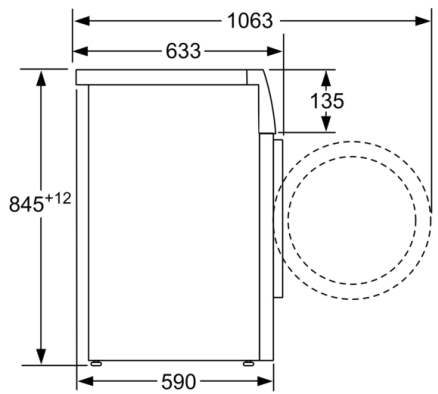

Montuojamas / Laisvai statomas: Laisvai pastatoma

Aukštis su viršutiniu padėklu: -5 mm

Gaminio išmatavimai (A x P x G): 845 x 598 x 590 mm

Svoris neto: 71,0 kg

Prijungimo galia: 2300 W

Srovė: 10 A

Įtampa: 220-240 V

Dažnis: 50 Hz

Elektros laidos ilgis: 210,0 cm

Durelių lankstas: kairėje

Ratukai: Ne

EAN kodas: 4242005226580

Montavimo tipas: Laisvai statoma

4 242005 226580

Serija 6, Skalbyklė, pakraunama iš priekio, 8 kg, 1400 aps/min WAU28SP8SN

**Serija 6, Skalbyklė, pakraunama iš priekio, 8
kg, 1400 aps/min
WAU28SP8SN**

Matmenys, mm

Matmenys, mm