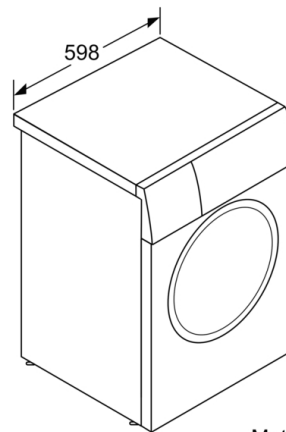

Matmenys, mm