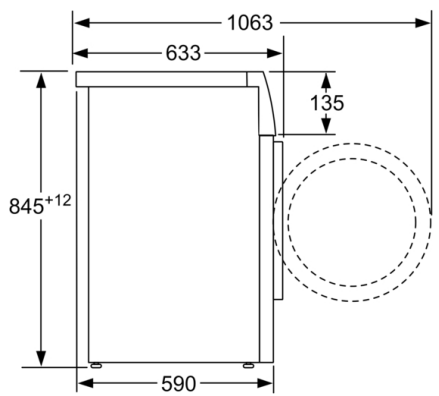

**Serija 6, Skalbyklė, pakraunama iš priekio, 9
kg, 1400 aps/min
WAU28PS9SN**

Matmenys, mm