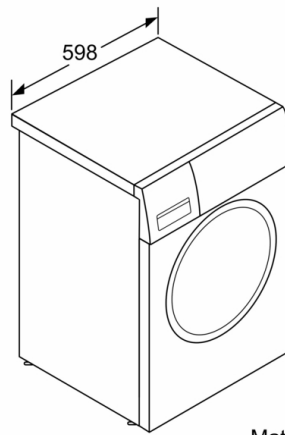

Matmenys, mm