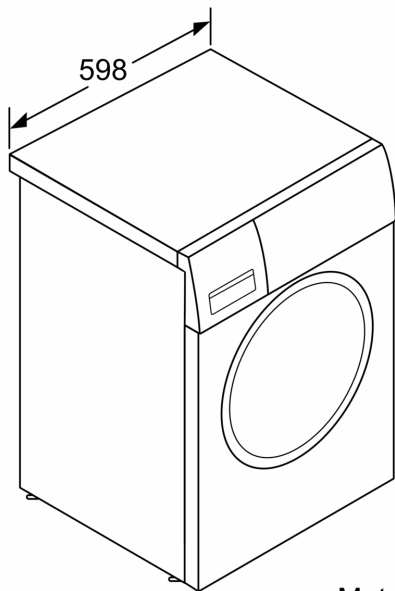

^{**} Reikšmės suapvalintos.

^{***} Palyginimas, kiek trunka programa Easy-care 40°C ir programa Easy-care 40°C, aktyvius parinktį Speed

**Serija 6, Skalbyklė, pakraunama iš
priekio, 9 kg, 1400 aps/min
WAU28PI0SN**