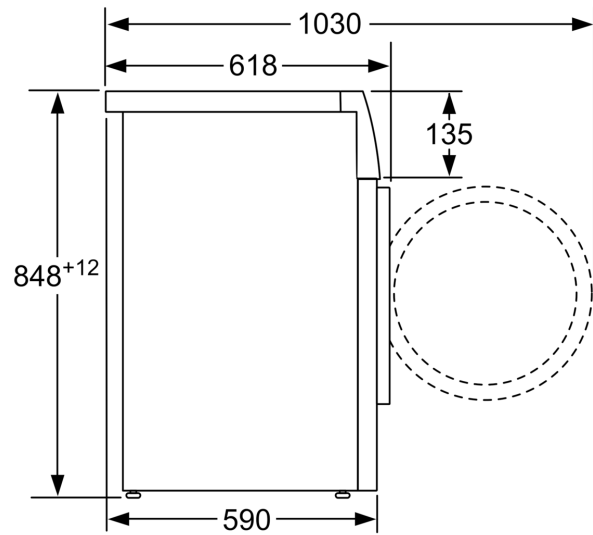

Techniniai duomenys

Energijos vartojimo efektyvumo klasė : C
 Svertinis energijos suvartojimas kWh per 100 skalbimo ciklų „Eco 40-60“ programa: 66 kWh
 Maksimali talpa kilogramais: 9.0 kg
 Vandens suvartojimas „Eco“ programa litrais per darbo ciklą: 44 l
 „Eco 40-60“ programos trukmė valandomis ir minutėmis vardiniu pajėgumu: 3:37 h
 „Eco 40-60“ programos grežimo efektyvumo klasė: B
 Ore sklaidžiamo akustinio triukšmo klasė: A
 Ore sklaidžiamas akustinis triukšmas: 72 dB(A) re 1 pW
 Montuojamas / Laisvai statomas: Laisvai statoma
 Aukštis su viršutiniu padėklų: 0 mm
 Gaminio išmatavimai (A x P x G): 848 x 598 x 590 mm
 Svoris neto: 71.4 kg
 Galia: 2300 W
 Srovė: 10 A
 Įtampa: 220-240 V
 Dažnis: 50 Hz
 Elektros laidos ilgis: 210.0 cm
 Durelių lankstas: kairėje
 Ratukai: Ne
 EAN kodas: 4242005264513
 Montavimo tipas: Laisvai statoma

** Reikšmės suapvalintos.

**Serija 6, Skalbyklė, pakraunama iš
priekio, 9 kg, 1400 aps/min
WAU28PBHSN**

Matmenys, mm

Matmenys, mm