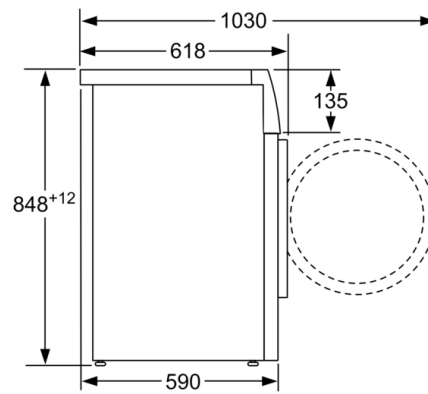

Montuojamas / Laisvai statomas: Laisvai pastatoma

Aukštis su viršutiniu padėklu: 0 mm

Gaminio išmatavimai (A x P x G): 848 x 598 x 590 mm

Svoris neto: 70,3 kg

Prijungimo galia: 2300 W

Srovė: 10 A

Įtampa: 220-240 V

^{**} Reikšmės suapvalintos.

**Serija 6, Skalbyklė, pakraunama iš priekio, 9
kg, 1200 aps/min
WAU24S9ASN**

Matmenys, mm

Matmenys, mm