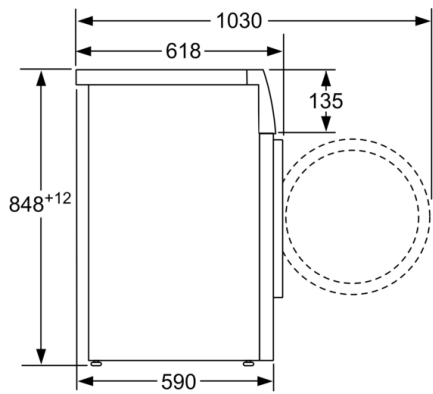

**Serie | 6, Skalbyklė, pakraunama iš priekio, 8
kg, 1600 aps/min
WAT323B8SN**

Matmenys, mm