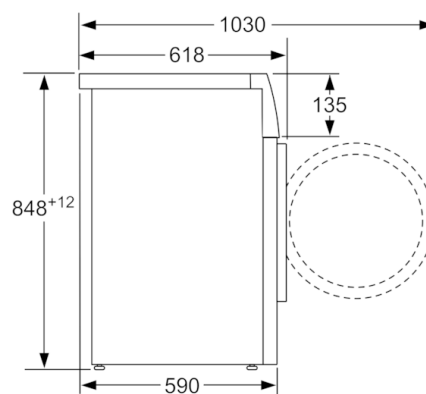

#### Techniniai duomenys

Montuojamas / Laisvai statomas :	Laisvai pastatoma
Aukštis su viršutiniu padėklu (mm) :	848
Gaminio išmatavimai (A x P x G), mm :	848 x 598 x 590
Svoris neto (kg) :	70,801
Prijungimo galia (W) :	2300
Srovė (A) :	10
Įtampa (V) :	220-240
Dažnis (Hz) :	50
Atitikties sertifikatai :	CE, VDE
Elektros laidos ilgis (cm) :	210
Skalbimo kokybės klasė :	A
Durelių lankstas :	kairėje
Ratukai :	Ne
EAN kodas :	4242002877747
Vardinis pajėgumas kilogramais, kai naudojama standartinė medvilnės programa - (2010/30/EC) :	7,0
Energijos vartojimo efektyvumo klasė (2010/30/EC) :	A+++
Svertinis metinis suvartojamos energijos kiekis (kWh/annum) NEW (2010/30/EC) :	122,00
:	0,12
:	0,43
Svertinis metinis suvartojamo vandens kiekis (l/annum) (2010/30/EC) :	8800
Gręžimo efektyvumo klasė :	B
didžiausias centrifugos sūkių skaičius (2010/30/EC) :	1384
standartinės medvilnės 40 °C programos trukmė, kai į skalbyklę įdėta dalinė įkrova :	210
standartinės medvilnės 60 °C programos trukmė, kai į skalbyklę įdėta visa įkrova :	210
standartinės medvilnės 60 °C programos trukmė, kai į skalbyklę įdėta dalinė įkrova :	210
:	20
Triukšmo lygis skalbiant (dB re 1 pW) :	51
Triukšmo lygis gręžiant (dB (A) re 1 pW) :	74
Montavimo tipas :	Laisvai statoma

#### **Saugumas**

- Elektroninis užraktas nuo vaikų

**Serie | 6, Skalbyklė, pakraunama iš priekio, 7  
kg, 1400 aps/min  
WAT286I7SN**

Matmenys, mm

Matmenys, mm