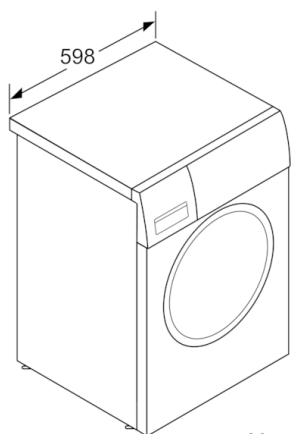

**Serie | 6, Skalbyklė, pakraunama iš priekio, 7
kg, 1400 aps/min
WAT286I7SN**

Matmenys, mm