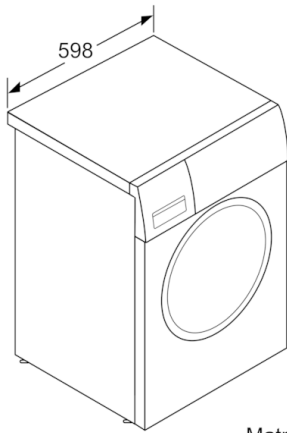

**Techniniai duomenys**

Montuojamas / Laisvai statomas :	Laisvai pastatoma
Aukštis su viršutiniu padėklu (mm) :	848
Gaminio išmatavimai (A x P x G), mm :	848 x 598 x 590
Svoris neto (kg) :	76,301
Prijungimo galia (W) :	2300
Srovė (A) :	10
Įtampa (V) :	220-240
Dažnis (Hz) :	50
Atitikties sertifikatai :	CE
Elektros laidos ilgis (cm) :	210
Skalbimo kokybės klasė :	A
Durelių lankstas :	kairėje
Ratukai :	Ne
EAN kodas :	4242005048410
Vardinis pajėgumas kilogramais, kai naudojama standartinė medvilnės programa - (2010/30/EC) :	9,0
Energijos vartojimo efektyvumo klasė (2010/30/EC) :	A+++
Svertinis metinis suvartojamos energijos kiekis (kWh/annum) NEW (2010/30/EC) :	152,00
:	0,12
:	0,43
Svertinis metinis suvartojamo vandens kiekis (l/annum) (2010/30/EC) :	11220
Gręžimo efektyvumo klasė :	B
didžiausias centrifugos sūkių skaičius (2010/30/EC) :	1361
standartinės medvilnės 40 °C programos trukmė, kai į skalbyklę įdėta dalinė įkrova :	285
standartinės medvilnės 60 °C programos trukmė, kai į skalbyklę įdėta visa įkrova :	285
standartinės medvilnės 60 °C programos trukmė, kai į skalbyklę įdėta dalinė įkrova :	285
:	20
Triukšmo lygis skalbiant (dB re 1 pW) :	49
Triukšmo lygis gręžiant (dB (A) re 1 pW) :	75
Montavimo tipas :	Laisvai statoma

#### **Saugumas**

- Elektroninis užraktas nuo vaikų

**Serie | 6, Skalbyklė, pakraunama iš priekio, 9  
kg, 1400 aps/min  
WAT2869SSN**

---

Matmenys, mm