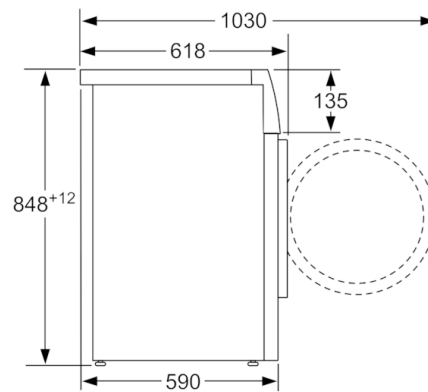

Techniniai duomenys

Montuojamas / Laisvai statomas :	Laisvai pastatoma
Aukštis su viršutiniu padėklu (mm) :	848
Gaminio išmatavimai (A x P x G), mm :	848 x 598 x 590
Svoris neto (kg) :	69,901
Prijungimo galia (W) :	2300
Srovė (A) :	10
Įtampa (V) :	220-240
Dažnis (Hz) :	50
Atitikties sertifikatai :	CE, VDE
Elektros laidos ilgis (cm) :	210
Skalbimo kokybės klasė :	A
Durelių lankstas :	kairėje
Ratukai :	Ne
EAN kodas :	4242005051595
Vardinis pajėgumas kilogramais, kai naudojama standartinė medvilnės programa - (2010/30/EC) :	9,0
Energijos vartojimo efektyvumo klasė (2010/30/EC) :	A+++
Svertinis metinis suvartojamos energijos kiekis (kWh/annum) NEW (2010/30/EC) :	152,00
:	0,12
:	0,43
Svertinis metinis suvartojamo vandens kiekis (l/annum) (2010/30/EC) :	11220
Gręžimo efektyvumo klasė :	B
didžiausias centrifugos sūkių skaičius (2010/30/EC) :	1361
standartinės medvilnės 40 °C programos trukmė, kai į skalbyklę įdėta dalinė įkrova :	285
standartinės medvilnės 60 °C programos trukmė, kai į skalbyklę įdėta visa įkrova :	285
standartinės medvilnės 60 °C programos trukmė, kai į skalbyklę įdėta dalinė įkrova :	285
Triukšmo lygis skalbiant (dB re 1 pW) :	49
Triukšmo lygis gręžiant (dB (A) re 1 pW) :	75
Montavimo tipas :	Laisvai statoma

Matmenys, mm

Matmenys, mm