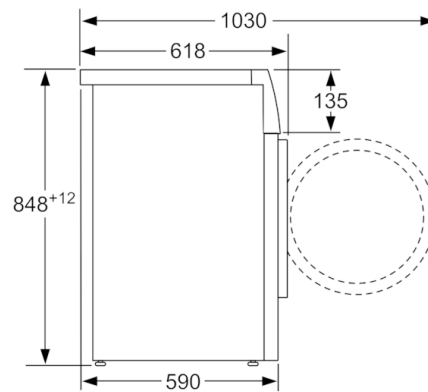

#### Techniniai duomenys

Montuojamas / Laisvai statomas :	Laisvai pastatoma
Aukštis su viršutiniu padėklu (mm) :	848
Gaminio išmatavimai (A x P x G), mm :	848 x 598 x 590
Aukštis montavimui po stalviršiu :	848,00
Svoris neto (kg) :	70,139
Prijungimo galia (W) :	2300
Srovė (A) :	10
Įtampa (V) :	220-240
Dažnis (Hz) :	50
Atitikties sertifikatai :	CE, VDE
Elektros laidos ilgis (cm) :	210
Skalbimo kokybės klasė :	A
Durelių lankstas :	kairėje
Ratukai :	Ne
EAN kodas :	4242005039869
Vardinis pajėgumas kilogramais, kai naudojama standartinė medvilnės programa - (2010/30/EC) :	9,0
Svertinis metinis suvartojamos energijos kiekis (kWh/annum) NEW (2010/30/EC) :	152,00
Lšjungties režimo vartojamoji galia (W) - NEW (2010/30/EC) :	0,12
Baigtos programos režimo vartojamoji galia (W) - NEW (2010/30/EC) :	0,43
Svertinis metinis suvartojamo vandens kiekis (l/annum) (2010/30/EC) :	11220
Gręžimo efektyvumo klasė :	B
didžiausias centrifugos sukčių skaičius (2010/30/EC) :	1361
standartinės medvilnės 40 °C programos trukmė, kai į skalbyklę įdėta dalinė įkrova :	285
standartinės medvilnės 60 °C programos trukmė, kai į skalbyklę įdėta visa įkrova :	285
standartinės medvilnės 60 °C programos trukmė, kai į skalbyklę įdėta dalinė įkrova :	285
Triukšmo lygis skalbiant (dB re 1 pW) :	49
Triukšmo lygis gręžiant (dB (A) re 1 pW) :	75
Montavimo tipas :	Laisvai statoma

### **Kombinavimas**

- WTW85B49SN

**Serie | 6, Skalbyklė, pakraunama iš priekio, 9  
kg, 1400 aps/min  
WAT2849BSN**

Matmenys, mm

Matmenys, mm