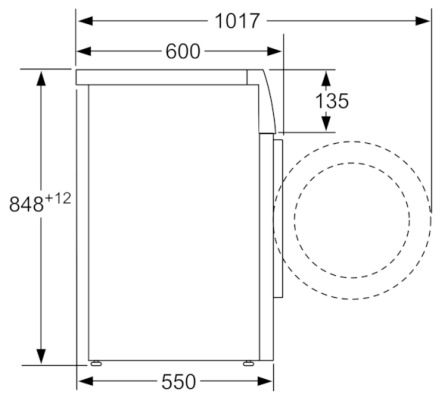

Techniniai duomenys

Montuojamas / Laisvai statomas :	Laisvai pastatoma
Aukštis su viršutiniu padėklu (mm) :	850
Gaminio išmatavimai (A x P x G), mm :	848 x 598 x 550
Svoris neto (kg) :	69,718
Prijungimo galia (W) :	2300
Srovė (A) :	10
Įtampa (V) :	220-240
Dažnis (Hz) :	50
Atitikties sertifikatai :	CE, VDE
Elektros laidos ilgis (cm) :	210
Skalbimo kokybės klasė :	A
Durelių lankstas :	kairėje
Ratukai :	Ne
EAN kodas :	4242002899114
Vardinis pajėgumas kilogramais, kai naudojama standartinė medvilnės programa - (2010/30/EC) :	7,0
Energijos vartojimo efektyvumo klasė (2010/30/EC) :	A+++
Svertinis metinis suvartojamos energijos kiekis (kWh/annum) NEW (2010/30/EC) :	157,00
Lšjungties režimo vartojamoji galia (W) - NEW (2010/30/EC) :	0,12
Baigtos programos režimo vartojamoji galia - NEW (2010/30/EC) :	0,50
Svertinis metinis suvartojamo vandens kiekis (l/annum) (2010/30/EC) :	9020
Gręžimo efektyvumo klasė :	B
didžiausias centrifugos sūkių skaičius (2010/30/EC) :	1390
standartinės medvilnės 40 °C programos trukmė, kai į skalbyklę įdėta dalinė įkrova :	200
standartinės medvilnės 60 °C programos trukmė, kai į skalbyklę įdėta visa įkrova :	200
standartinės medvilnės 60 °C programos trukmė, kai į skalbyklę įdėta dalinė įkrova :	200
Triukšmo lygis skalbiant (dB re 1 pW) :	54
Triukšmo lygis gręžiant (dB (A) re 1 pW) :	75
Montavimo tipas :	Laisvai statoma

Matmenys, mm

Matmenys, mm