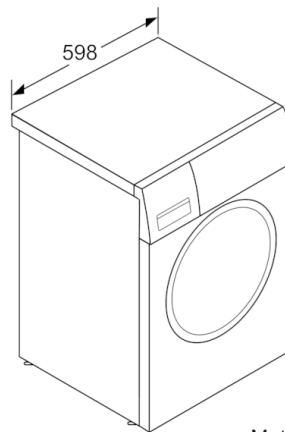

Techniniai duomenys

Montuojamas / Laisvai statomas :	Laisvai pastatoma
Aukštis su viršutiniu padėklu (mm) :	850
Gaminio išmatavimai (A x P x G), mm :	848 x 598 x 550
Svoris neto (kg) :	69,718
Prijungimo galia (W) :	2300
Srovė (A) :	10
Įtampa (V) :	220-240
Dažnis (Hz) :	50
Atitikties sertifikatai :	CE, VDE
Elektros laidos ilgis (cm) :	210
Skalbimo kokybės klasė :	A
Durelių lankstas :	kairėje
Ratukai :	Ne
EAN kodas :	4242002899114
Vardinis pajėgumas kilogramais, kai naudojama standartinė medvilnės programa - (2010/30/EC) :	7,0
Energijos vartojimo efektyvumo klasė (2010/30/EC) :	A+++
Svertinis metinis suvartojamos energijos kiekis (kWh/annum) NEW (2010/30/EC) :	157,00
Lšjungties režimo vartojamoji galia (W) - NEW (2010/30/EC) :	0,12
Baigtos programos režimo vartojamoji galia - NEW (2010/30/EC) :	0,50
Svertinis metinis suvartojamo vandens kiekis (l/annum) (2010/30/EC) :	9020
Gręžimo efektyvumo klasė :	B
didžiausias centrifugos sūkių skaičius (2010/30/EC) :	1390
standartinės medvilnės 40 °C programos trukmė, kai į skalbyklę įdėta dalinė įkrova :	200
standartinės medvilnės 60 °C programos trukmė, kai į skalbyklę įdėta visa įkrova :	200
standartinės medvilnės 60 °C programos trukmė, kai į skalbyklę įdėta dalinė įkrova :	200
Triukšmo lygis skalbiant (dB re 1 pW) :	54
Triukšmo lygis gręžiant (dB (A) re 1 pW) :	75
Montavimo tipas :	Laisvai statoma

Matmenys, mm

Matmenys, mm