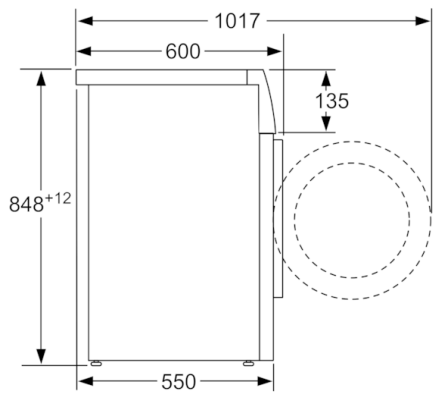

Techniniai duomenys

Montuojamas / Laisvai statomas :	Laisvai pastatoma
Aukštis su viršutiniu padėklų (mm) :	850
Gaminio išmatavimai (A x P x G), mm :	848 x 598 x 550
Aukštis montavimui po stalviršiu :	850,00
Svoris neto (kg) :	69,048
Prijungimo galia (W) :	2300
Srovė (A) :	10
Įtampa (V) :	220-240
Dažnis (Hz) :	50
Atitikties sertifikatai :	CE, VDE
Elektros laidos ilgis (cm) :	210
Skalbimo kokybės klasė :	A
Durelių lankstas :	kairėje
Ratukai :	Ne
EAN kodas :	4242005036936
Vardinis pajėgumas kilogramais, kai naudojama standartinė medvilnės programa - (2010/30/EC) :	8,0
Svertinis metinis suvartojamos energijos kiekis (kWh/annum) NEW (2010/30/EC) :	176,00
Lšjungties režimo vartojamoji galia (W) - NEW (2010/30/EC) :	0,12
Baigtos programos režimo vartojamoji galia (W) - NEW (2010/30/EC) :	0,50
Svertinis metinis suvartojamo vandens kiekis (l/annum) (2010/30/EC) :	9900
Gręžimo efektyvumo klasė :	B
didžiausias centrifugos sūkių skaičius (2010/30/EC) :	1380
standartinės medvilnės 40 °C programos trukmė, kai į skalbyklę įdėta dalinė įkrova :	200
standartinės medvilnės 60 °C programos trukmė, kai į skalbyklę įdėta visa įkrova :	200
standartinės medvilnės 60 °C programos trukmė, kai į skalbyklę įdėta dalinė įkrova :	200
Triukšmo lygis skalbiant (dB re 1 pW) :	55
Triukšmo lygis gręžiant (dB (A) re 1 pW) :	76
Montavimo tipas :	Laisvai statoma

Technologija

- Bepakopis automatinis reikiamo vandens ir energijos kiekio nustatymas

Saugumas

- Elektroninis užraktas nuo vaikų

Kombinavimas

- WTR85VB8SN, WTW8748BSN

**Serie | 4, Skalbyklė, pakraunama iš priekio, 8
kg, 1400 aps/min
WAN2828BSN**

Matmenys, mm

Matmenys, mm