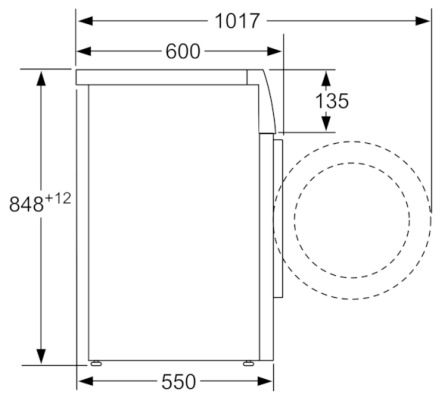

Techniniai duomenys

Montuojamas / Laisvai statomas :	Laisvai pastatoma
Aukštis su viršutiniu padėklu (mm) :	850
Gaminio išmatavimai (A x P x G), mm :	848 x 598 x 550
Aukštis montavimui po stalviršiu :	850,00
Svoris neto (kg) :	70,448
Prijungimo galia (W) :	2300
Srovė (A) :	10
Įtampa (V) :	220-240
Dažnis (Hz) :	50
Atitikties sertifikatai :	CE, VDE
Elektros laidos ilgis (cm) :	210
Skalbimo kokybės klasė :	A
Durelių lankstas :	kairėje
Ratukai :	Ne
EAN kodas :	4242002915357
Vardinis pajėgumas kilogramais, kai naudojama standartinė medvilnės programa - (2010/30/EC) :	8,0
Svertinis metinis suvartojamos energijos kiekis (kWh/annum) NEW (2010/30/EC) :	176,00
Lšjungties režimo vartojamoji galia (W) - NEW (2010/30/EC) :	0,12
Baigtos programos režimo vartojamoji galia (W) - NEW (2010/30/EC) :	0,50
Svertinis metinis suvartojamo vandens kiekis (l/annum) (2010/30/EC) :	9900
Gręžimo efektyvumo klasė :	B
didžiausias centrifugos sūkių skaičius (2010/30/EC) :	1380
standartinės medvilnės 40 °C programos trukmė, kai į skalbyklę įdėta dalinė įkrova :	200
standartinės medvilnės 60 °C programos trukmė, kai į skalbyklę įdėta visa įkrova :	200
standartinės medvilnės 60 °C programos trukmė, kai į skalbyklę įdėta dalinė įkrova :	200
Triukšmo lygis skalbiant (dB re 1 pW) :	55
Triukšmo lygis gręžiant (dB (A) re 1 pW) :	76
Montavimo tipas :	Laisvai statoma

Matmenys, mm

Matmenys, mm