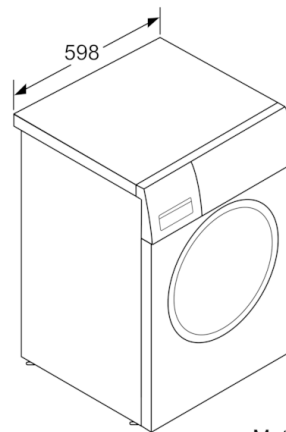

Techniniai duomenys

Montuojamas / Laisvai statomas :	Laisvai pastatoma
Aukštis su viršutiniu padėklu (mm) :	850
Gaminio išmatavimai (A x P x G), mm :	848 x 598 x 550
Aukštis montavimui po stalviršiu :	850,00
Svoris neto (kg) :	70,448
Prijungimo galia (W) :	2300
Srovė (A) :	10
Įtampa (V) :	220-240
Dažnis (Hz) :	50
Atitikties sertifikatai :	CE, VDE
Elektros laidos ilgis (cm) :	210
Skalbimo kokybės klasė :	A
Durelių lankstas :	kairėje
Ratukai :	Ne
EAN kodas :	4242002915357
Vardinis pajėgumas kilogramais, kai naudojama standartinė medvilnės programa - (2010/30/EC) :	8,0
Svertinis metinis suvartojamos energijos kiekis (kWh/annum) NEW (2010/30/EC) :	176,00
Lšjungties režimo vartojamoji galia (W) - NEW (2010/30/EC) :	0,12
Baigtos programos režimo vartojamoji galia (W) - NEW (2010/30/EC) :	0,50
Svertinis metinis suvartojamo vandens kiekis (l/annum) (2010/30/EC) :	9900
Gręžimo efektyvumo klasė :	B
didžiausias centrifugos sūkių skaičius (2010/30/EC) :	1380
standartinės medvilnės 40 °C programos trukmė, kai į skalbyklę įdėta dalinė įkrova :	200
standartinės medvilnės 60 °C programos trukmė, kai į skalbyklę įdėta visa įkrova :	200
standartinės medvilnės 60 °C programos trukmė, kai į skalbyklę įdėta dalinė įkrova :	200
Triukšmo lygis skalbiant (dB re 1 pW) :	55
Triukšmo lygis gręžiant (dB (A) re 1 pW) :	76
Montavimo tipas :	Laisvai statoma

Technologija

- Bepakopis automatinis reikiamo vandens ir energijos kiekio nustatymas

Saugumas

- Elektroninis užraktas nuo vaikų

Kombinavimas

- WTA792L7SN, WTH83007SN, WTR85VL7SN

**Serie | 4, Skalbyklė, pakraunama iš priekio, 8
kg, 1400 aps/min
WAN280L8SN**

Matmenys, mm

Matmenys, mm