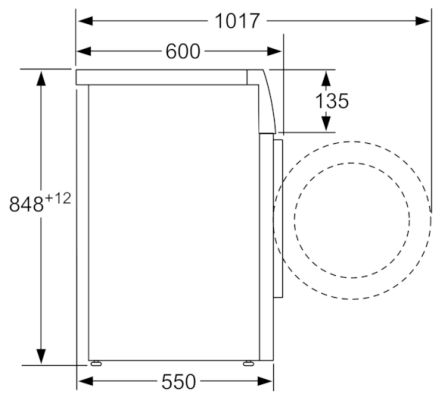

Techniniai duomenys

Montuojamas / Laisvai statomas :	Laisvai pastatoma
Aukštis su viršutiniu padėklu (mm) :	850
Gaminio išmatavimai (A x P x G), mm :	848 x 598 x 550
Aukštis montavimui po stalviršiu :	850,00
Svoris neto (kg) :	68,848
Prijungimo galia (W) :	2300
Srovė (A) :	10
Įtampa (V) :	220-240
Dažnis (Hz) :	50
Atitikties sertifikatai :	CE, VDE
Elektros laidos ilgis (cm) :	210
Skalbimo kokybės klasė :	A
Durelių lankstas :	kairėje
Ratukai :	Ne
EAN kodas :	4242002899091
Vardinis pajėgumas kilogramais, kai naudojama standartinė medvilnės programa - (2010/30/EC) :	7,0
Svertinis metinis suvartojamos energijos kiekis (kWh/annum) NEW (2010/30/EC) :	157,00
Lšjungties režimo vartojamoji galia (W) - NEW (2010/30/EC) :	0,12
Baigtos programos režimo vartojamoji galia (W) - NEW (2010/30/EC) :	0,50
Svertinis metinis suvartojamo vandens kiekis (l/annum) (2010/30/EC) :	9020
Gręžimo efektyvumo klasė :	B
didžiausias centrifugos sūkių skaičius (2010/30/EC) :	1390
standartinės medvilnės 40 °C programos trukmė, kai į skalbyklę įdėta dalinė įkrova :	200
standartinės medvilnės 60 °C programos trukmė, kai į skalbyklę įdėta visa įkrova :	200
standartinės medvilnės 60 °C programos trukmė, kai į skalbyklę įdėta dalinė įkrova :	200
Triukšmo lygis skalbiant (dB re 1 pW) :	54
Triukšmo lygis gręžiant (dB (A) re 1 pW) :	75
Montavimo tipas :	Laisvai statoma

Matmenys, mm

Matmenys, mm