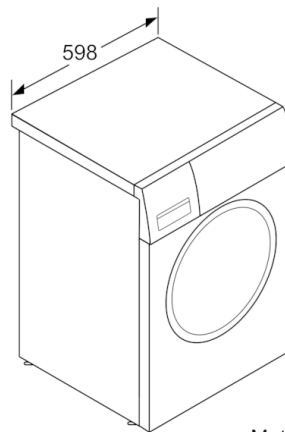

Techniniai duomenys

Montuojamas / Laisvai statomas :	Laisvai pastatoma
Aukštis su viršutiniu padėklu (mm) :	850
Gaminio išmatavimai (A x P x G), mm :	848 x 598 x 550
Aukštis montavimui po stalviršiu :	850,00
Svoris neto (kg) :	68,848
Prijungimo galia (W) :	2300
Srovė (A) :	10
Įtampa (V) :	220-240
Dažnis (Hz) :	50
Atitikties sertifikatai :	CE, VDE
Elektros laidos ilgis (cm) :	210
Skalbimo kokybės klasė :	A
Durelių lankstas :	kairėje
Ratukai :	Ne
EAN kodas :	4242002899091
Vardinis pajėgumas kilogramais, kai naudojama standartinė medvilnės programa - (2010/30/EC) :	7,0
Svertinis metinis suvartojamos energijos kiekis (kWh/annum) NEW (2010/30/EC) :	157,00
Lšjungties režimo vartojamoji galia (W) - NEW (2010/30/EC) :	0,12
Baigtos programos režimo vartojamoji galia (W) - NEW (2010/30/EC) :	0,50
Svertinis metinis suvartojamo vandens kiekis (l/annum) (2010/30/EC) :	9020
Gręžimo efektyvumo klasė :	B
didžiausias centrifugos sūkių skaičius (2010/30/EC) :	1390
standartinės medvilnės 40 °C programos trukmė, kai į skalbyklę įdėta dalinė įkrova :	200
standartinės medvilnės 60 °C programos trukmė, kai į skalbyklę įdėta visa įkrova :	200
standartinės medvilnės 60 °C programos trukmė, kai į skalbyklę įdėta dalinė įkrova :	200
Triukšmo lygis skalbiant (dB re 1 pW) :	54
Triukšmo lygis gręžiant (dB (A) re 1 pW) :	75
Montavimo tipas :	Laisvai statoma

Technologija

- Bepakopis automatinis reikiamo vandens ir energijos kiekio nustatymas

Saugumas

- Elektroninis užraktas nuo vaikų

Kombinavimas

- WTA792L7SN, WTH83007SN, WTR85VL7SN

**Serie | 4, Skalbyklė, pakraunama iš priekio, 7
kg, 1400 aps/min
WAN280L7SN**

Matmenys, mm

Matmenys, mm