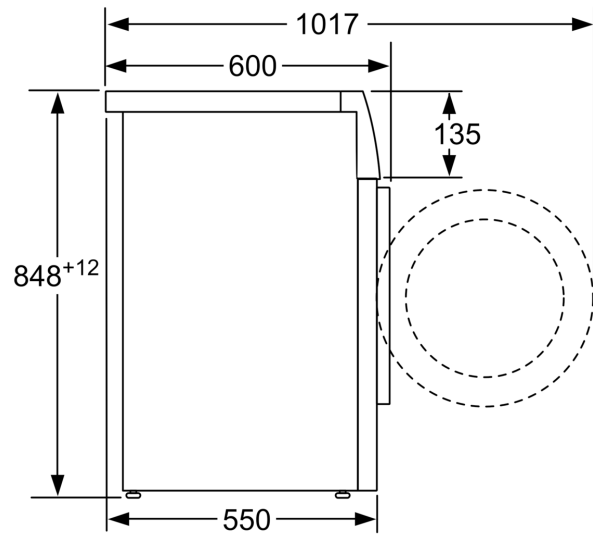

Techniniai duomenys

Energijos vartojimo efektyvumo klasė : C
Svertinis energijos suvartojimas kWh per 100 skalbimo ciklų „Eco 40-60“ programa:	63 kWh
Maksimali talpa kilogramais:	8.0 kg
Vandens suvartojimas „Eco“ programa litrais per darbo ciklą:	48 l
„Eco 40-60“ programos trukmė valandomis ir minutėmis vardiniu pajėgumu:	3:35 h
„Eco 40-60“ programos gręžimo efektyvumo klasė:	B
Ore skleidžiamas akustinis triukšmas:	74 dB(A) re 1 pW
Montuojamas / Laisvai statomas:	Laisvai statoma
Aukštis su viršutiniu padėklų:	-2 mm
Gaminio išmatavimai (A x P x G):	848 x 598 x 550 mm
Svoris neto:	68.4 kg
Galia:	2300 W
Srovė:	10 A
Įtampa:	220-240 V
Dažnis:	50 Hz
Elektros laidos ilgis:	210.0 cm
Durelių lankstas:kairėje
Ratukai: Ne
EAN kodas:	4242005244515
Montavimo tipas:	Laisvai statoma

Techniniai duomenys

- Daugiapakopė apsauga nuo vandens nutekėjimo
- 10 metų garantija varikliui, „EcoSilence“ pavara: tylesnis ir ilgiau tarnaujantis variklis
- „EcoSilence“ pavara: tylesnis ir ilgiau tarnaujantis variklis
- Prietaisas: Pastumiamas
- Matmenys, cm (aukštis x plotis): 84.8 x 59.8

** Reikšmės suapvalintos.

**Serija 4, Skalbyklė, pakraunama iš
priekio, 8 kg, 1400 aps/min
WAN280L3SN**

Matmenys, mm

Matmenys, mm