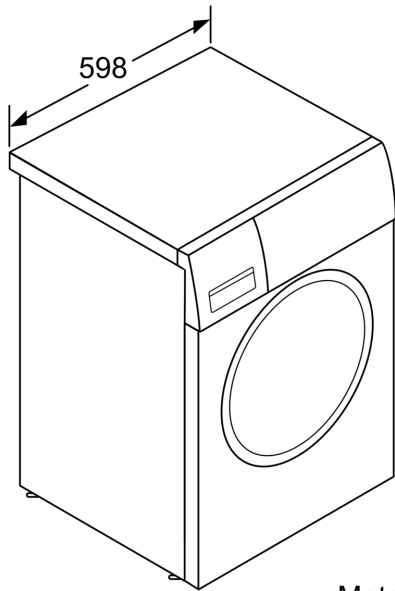

Techniniai duomenys

Energijos vartojimo efektyvumo klasė : C
Svertinis energijos suvartojimas kWh per 100 skalbimo ciklų „Eco 40-60“ programa:	63 kWh
Maksimali talpa kilogramais:	8.0 kg
Vandens suvartojimas „Eco“ programa litrais per darbo ciklą:	48 l
„Eco 40-60“ programos trukmė valandomis ir minutėmis vardiniu pajėgumu:	3:35 h
„Eco 40-60“ programos gręžimo efektyvumo klasė:	B
Ore skleidžiamas akustinis triukšmas:	74 dB(A) re 1 pW
Montuojamas / Laisvai statomas:	Laisvai statoma
Aukštis su viršutiniu padėklų:	-2 mm
Gaminio išmatavimai (A x P x G):	848 x 598 x 550 mm
Svoris neto:	68.4 kg
Galia:	2300 W
Srovė:	10 A
Įtampa:	220-240 V
Dažnis:	50 Hz
Elektros laidos ilgis:	210.0 cm
Durelių lankstas:kairėje
Ratukai: Ne
EAN kodas:	4242005244515
Montavimo tipas:	Laisvai statoma

Techniniai duomenys

- Daugiapakopė apsauga nuo vandens nutekėjimo
- 10 metų garantija varikliui, „EcoSilence“ pavara: tylesnis ir ilgiau tarnaujantis variklis
- „EcoSilence“ pavara: tylesnis ir ilgiau tarnaujantis variklis
- Prietaisas: Pastumiamas
- Matmenys, cm (aukštis x plotis): 84.8 x 59.8

** Reikšmės suapvalintos.

**Serija 4, Skalbyklė, pakraunama iš
priekio, 8 kg, 1400 aps/min
WAN280L3SN**

Matmenys, mm

Matmenys, mm