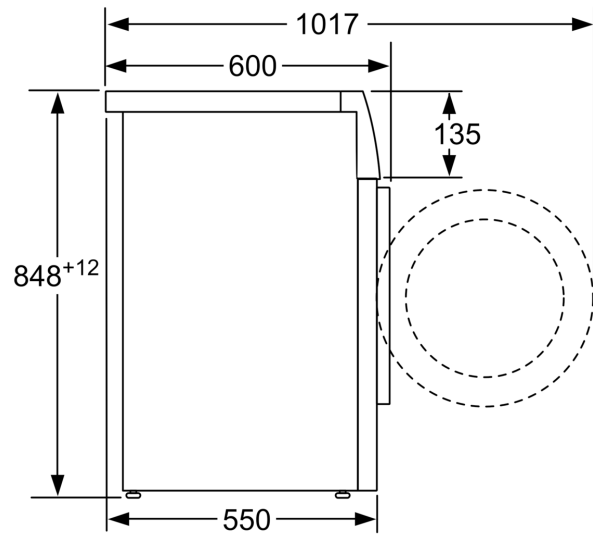

Techniniai duomenys

Energijos vartojimo efektyvumo klasė : D
 Svertinis energijos suvartojimas kWh per 100 skalbimo ciklų „Eco 40-60“ programa: 69 kWh
 Maksimali talpa kilogramais: 7.0 kg
 Vandens suvartojimas „Eco“ programa litrais per darbo ciklą: 45 l
 „Eco 40-60“ programos trukmė valandomis ir minutėmis vardiniu pajėgumu: 3:20 h
 „Eco 40-60“ programos gręžimo efektyvumo klasė: B
 Ore sklaidžiamas akustinis triukšmo klasė: B
 Ore sklaidžiamas akustinis triukšmas: 75 dB(A) re 1 pW
 Montuojamas / Laisvai statomas: Laisvai statoma
 Aukštis su viršutiniu padėklu: -2 mm
 Gaminio išmatavimai (A x P x G): 848 x 598 x 550 mm
 Svoris neto: 69.5 kg
 Galia: 2300 W
 Srovė: 10 A
 Įtampa: 220-240 V
 Dažnis: 50 Hz
 Elektros laidos ilgis: 210.0 cm
 Durelių lankstas: kairėje
 Ratukai: Ne
 EAN kodas: 4242005219599
 Montavimo tipas: Laisvai statoma

** Reikšmės suapvalintos.

**Serija 4, Skalbyklė, pakraunama iš
priekio, 7 kg, 1400 aps/min
WAN280L2SN**

Matmenys, mm

Matmenys, mm