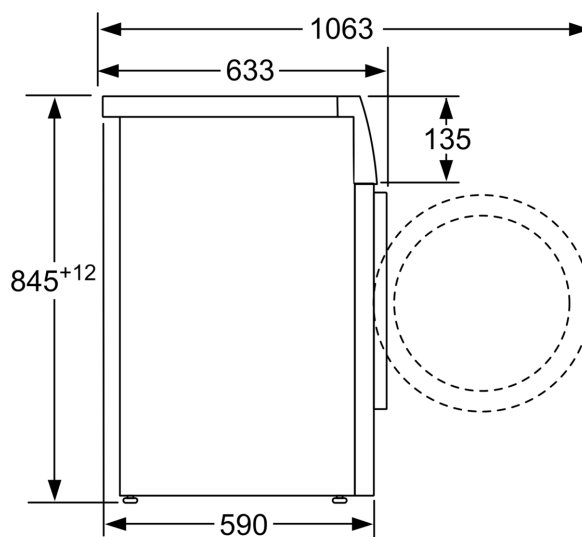

#### Techniniai duomenys

- Prietaisas: Pastumiamas
- Matmenys, cm (aukštis x plotis): 84.5 x 59.8
- Prietaiso gylis: 59.0

<sup>1</sup> Energijos vartojimo efektyvumo klasių nuo A iki G skalė

<sup>2</sup> Energijos sąnaudos, kWh – 100 ciklų (programa Eco 40-60)

**Serija 4, Skalbyklė, pakraunama iš  
priekio, 9 kg, 1400 aps/min  
WAN28020SN**

Matmenys, mm

Matmenys, mm